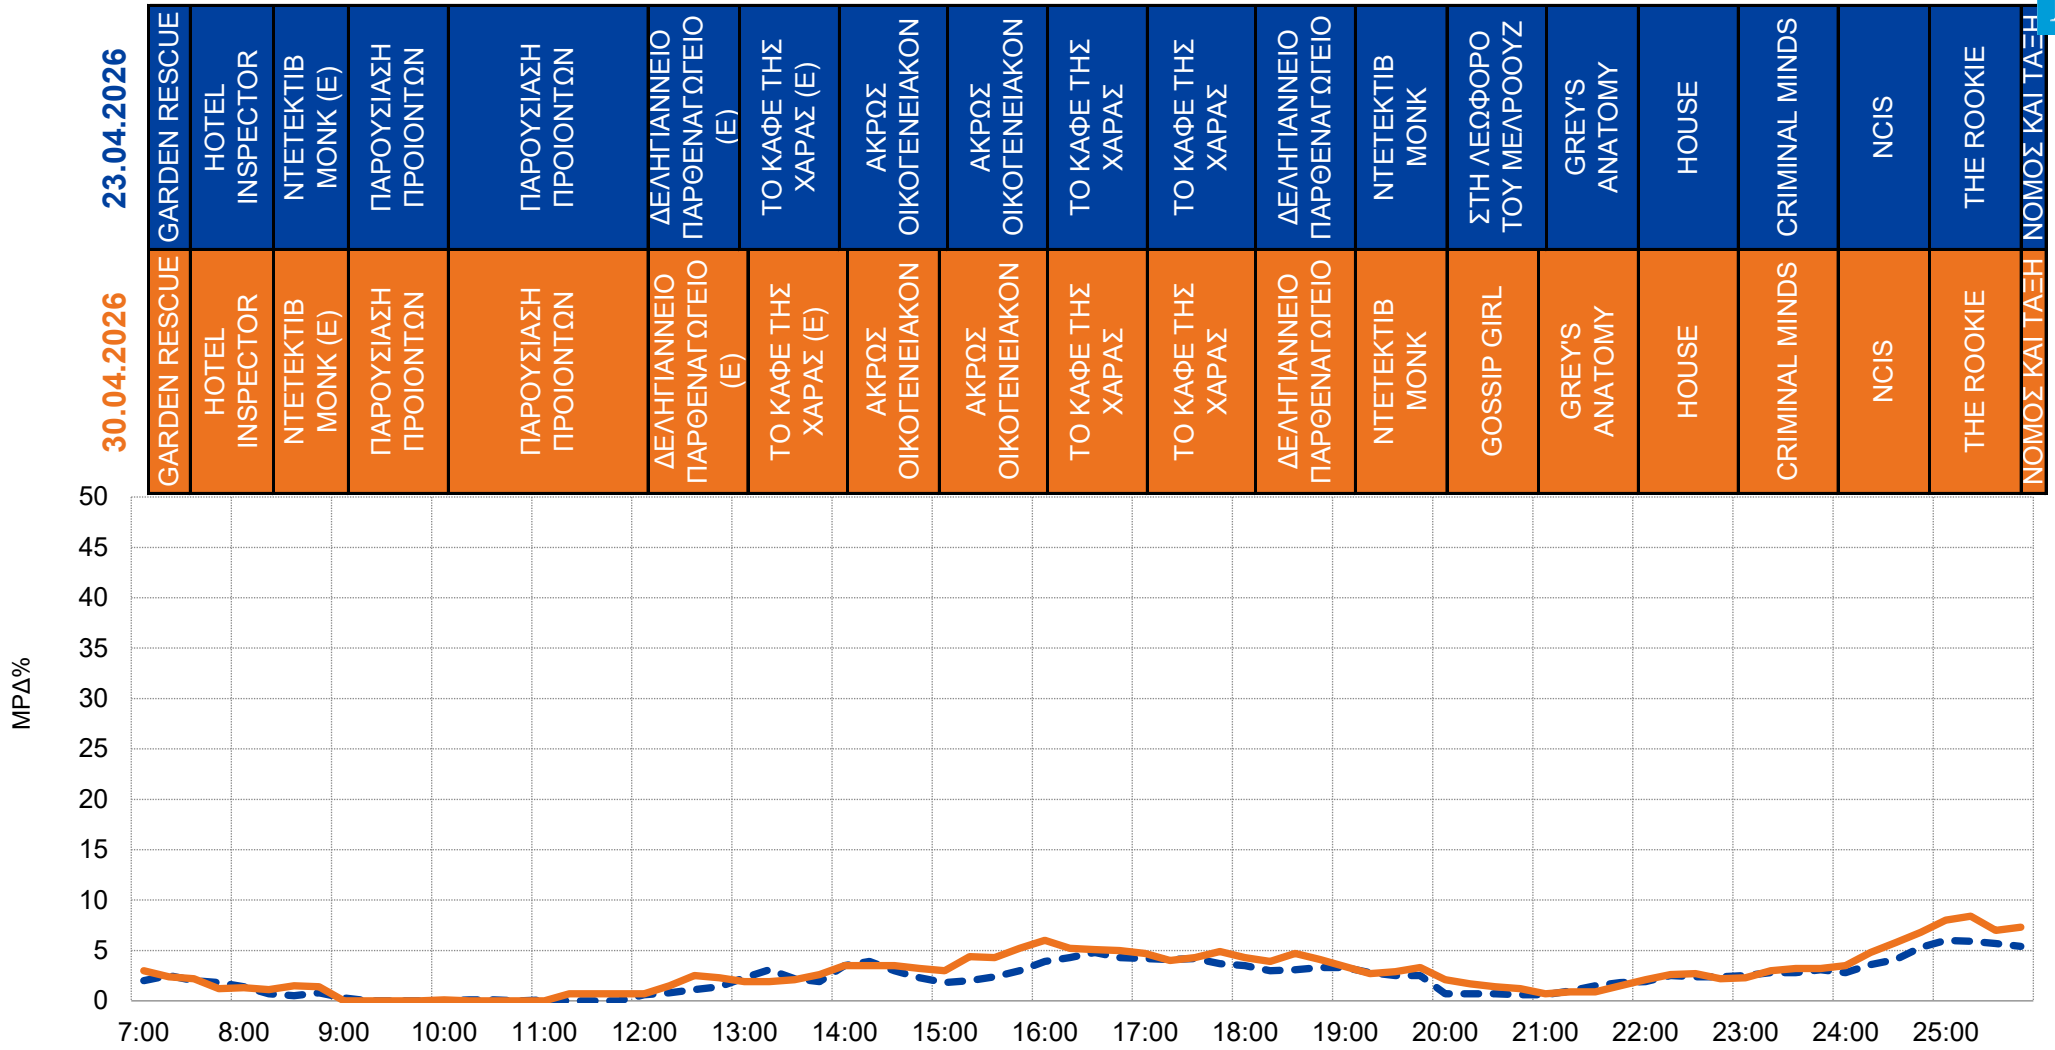

Σύνολο

Σύνολο

ANT1

Σύνολο

ALPHA

Σύνολο

STAR

23.04.2026	MASTER CHEF (E)	BREAKFAST@STAR	ΑΛΗΘΕΙΕΣ ΜΕ ΤΗ ΖΗΝΑ	ΕΙΔΗΣΕΙΣ STAR	FIRST DATES (E)	CASH OR TRASH	Ο ΤΡΟΧΟΣ ΤΗΣ ΤΥΧΗΣ	ΕΙΔΗΣΕΙΣ STAR	MASTER CHEF	ΞΕΝΗ ΤΑΙΝΙΑ: ΑΠΟΔΕΙΞΗ ΕΝΟΧΗΣ
30.04.2026	MASTER CHEF (E)	BREAKFAST@STAR	ΑΛΗΘΕΙΕΣ ΜΕ ΤΗ ΖΗΝΑ	ΕΙΔΗΣΕΙΣ STAR	FIRST DATES (E)	CASH OR TRASH (E)	Ο ΤΡΟΧΟΣ ΤΗΣ ΤΥΧΗΣ	ΕΙΔΗΣΕΙΣ STAR	MASTER CHEF	ΞΕΝΗ ΤΑΙΝΙΑ: ΤΟ ΜΕΓΑΛΟ ΔΙΛΗΜΜΑ

Σύνολο

ΣΚΑΙ

23.04.2026	ΣΗΜΕΡΑ	ΑΤΑΙΡΙΑΣΤΟΙ	LIVE YOU	ΣΚΑΙ ΕΙΔΗΣΕΙΣ	ΟΠΟΥ ΥΠΑΡΧΕΙ ΕΛΛΑΔΑ	ΤΟΧΟΥΜΕ	ΕΛΛ.ΤΑΙΝΙΑ: ΤΡΕΛΟΙ ΠΟΛΥΤΕΛΕΙΑΣ	ΣΚΑΙ ΕΙΔΗΣΕΙΣ	ΕΛΛ.ΤΑΙΝΙΑ: ΛΟΥΦΑ ΚΑΙ ΑΠΑΛΛΑΓΗ 14	THE WALL	ΞΕΝΗ ΤΑΙΝΙΑ: ΑΒΑΝΑ
30.04.2026	ΣΗΜΕΡΑ	ΑΤΑΙΡΙΑΣΤΟΙ	LIVE YOU	ΣΚΑΙ ΕΙΔΗΣΕΙΣ	ΟΠΟΥ ΥΠΑΡΧΕΙ ΕΛΛΑΔΑ	ΤΟΧΟΥΜΕ	ΕΛΛ.ΤΑΙΝΙΑ: ΟΙ ΓΑΜΠΡΟΙ ΤΗΣ ΕΥΤΥΧΙΑΣ	ΣΚΑΙ ΕΙΔΗΣΕΙΣ	ΕΛΛ.ΤΑΙΝΙΑ: THE KINGS OF MYKONOS	THE WALL	ΞΕΝΗ ΤΑΙΝΙΑ: ΑΡΩΜΑ ΓΥΝΑΙΚΑΣ

Σύνολο

OPEN

ΜΑΚΤV

Σύνολο

Σύνολο

MEGA

Τηλε-γραφήματα

Για τη χθεσινή ημέρα και την αντίστοιχη ημέρα της προηγούμενης εβδομάδας, εξετάζονται τα μερίδια των σταθμών EPT 1, EPT2 ΣΠΟΡ, EPT 3, EPT NEWS ANT1, ALPHA, STAR, ΣΚΑΙ, OPEN, ΜΑΚΕΔΟΝΙΑ TV και MEGA και το πρόγραμμα που μετέδωσαν.

Χρονικές ζώνες:

02:00-25:59 (σύνολο ημέρας)

7:00-25:59, ανά 15 λεπτά

Δημογραφική κατηγορία:

Σύνολο 4+

Σημειώσεις:

- 1 Τα προγράμματα που εμφανίζονται στη ροή των γραφημάτων, καταγράφονται σύμφωνα με την ώρα έναρξής τους και έχουν διάρκεια τουλάχιστον 10 λεπτά.
- 2 Για την παραγωγή της υπηρεσίας χρησιμοποιείται το αρχείο τηλεθέασης που εμπεριέχει την προσωρινή ροή προγράμματος σταθμών.