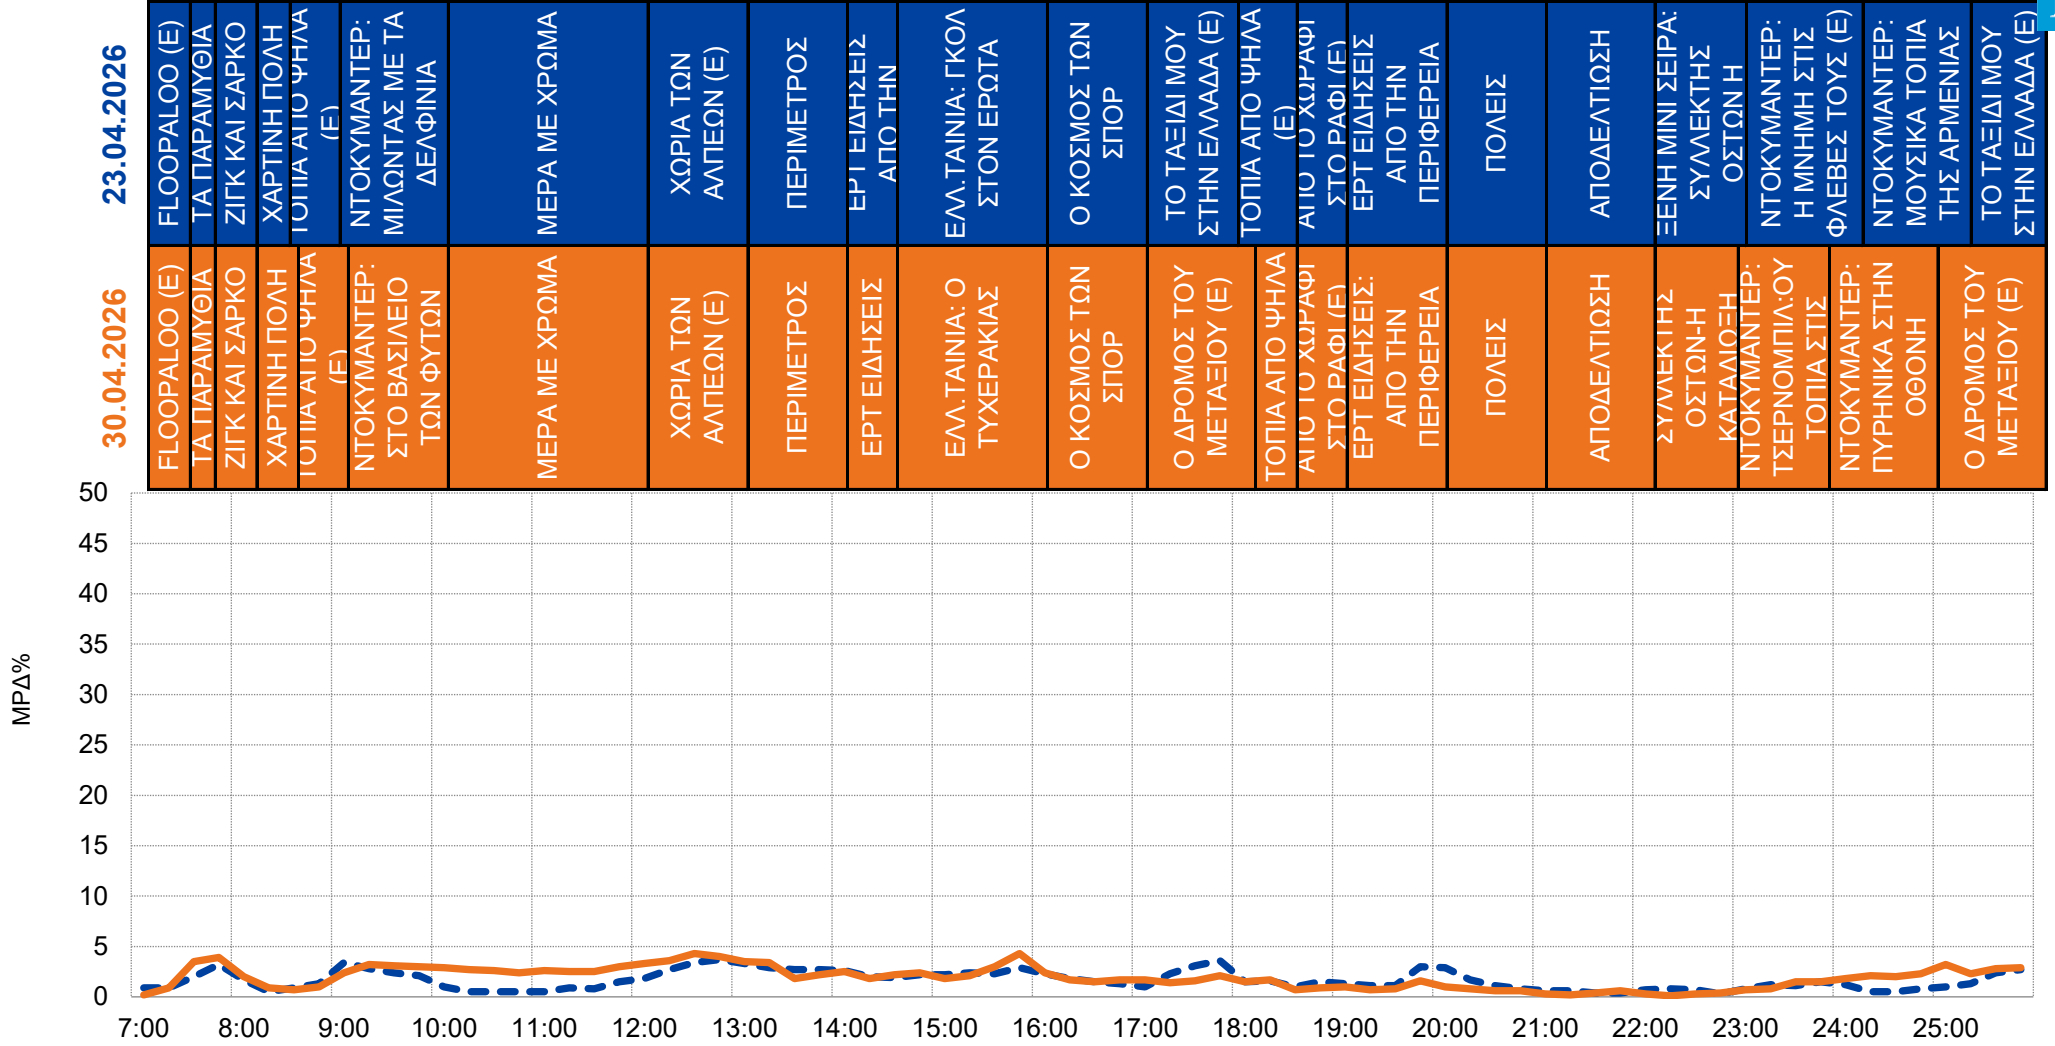

Ημερήσια Μερίδια

Σύνολο

Σύνολο

ΕΡΤ 1

ΕΡΤ2 ΣΠΟΡ

Σύνολο

Σύνολο

EPT NEWS

Σύνολο

Σύνολο

ANT1

Σύνολο

ALPHA

Σύνολο

STAR

23.04.2026	MASTER CHEF (E)	BREAKFAST@STAR	ΑΛΗΘΕΙΕΣ ΜΕ ΤΗ ΖΗΝΑ	ΕΙΔΗΣΕΙΣ STAR	FIRST DATES (E)	CASH OR TRASH	Ο ΤΡΟΧΟΣ ΤΗΣ ΤΥΧΗΣ	ΕΙΔΗΣΕΙΣ STAR	MASTER CHEF	ΞΕΝΗ ΤΑΙΝΙΑ: ΑΠΟΔΕΙΞΗ ΕΝΟΧΗΣ
30.04.2026	MASTER CHEF (E)	BREAKFAST@STAR	ΑΛΗΘΕΙΕΣ ΜΕ ΤΗ ΖΗΝΑ	ΕΙΔΗΣΕΙΣ STAR	FIRST DATES (E)	CASH OR TRASH (E)	Ο ΤΡΟΧΟΣ ΤΗΣ ΤΥΧΗΣ	ΕΙΔΗΣΕΙΣ STAR	MASTER CHEF	ΞΕΝΗ ΤΑΙΝΙΑ: ΤΟ ΜΕΓΑΛΟ ΔΙΛΗΜΜΑ

Σύνολο

OPEN

ΜΑΚΤV

Σύνολο

Σύνολο

MEGA

Τηλε-γραφήματα

Για τη χθεσινή ημέρα και την αντίστοιχη ημέρα της προηγούμενης εβδομάδας, εξετάζονται τα μερίδια των σταθμών EPT 1, EPT2 ΣΠΟΡ, EPT 3, EPT NEWS ANT1, ALPHA, STAR, ΣΚΑΙ, OPEN, ΜΑΚΕΔΟΝΙΑ TV και MEGA και το πρόγραμμα που μετέδωσαν.

Χρονικές ζώνες:

02:00-25:59 (σύνολο ημέρας)

7:00-25:59, ανά 15 λεπτά

Δημογραφική κατηγορία:

Σύνολο 4+

Σημειώσεις:

- 1 Τα προγράμματα που εμφανίζονται στη ροή των γραφημάτων, καταγράφονται σύμφωνα με την ώρα έναρξής τους και έχουν διάρκεια τουλάχιστον 10 λεπτά.
- 2 Για την παραγωγή της υπηρεσίας χρησιμοποιείται το αρχείο τηλεθέασης που εμπεριέχει την προσωρινή ροή προγράμματος σταθμών.