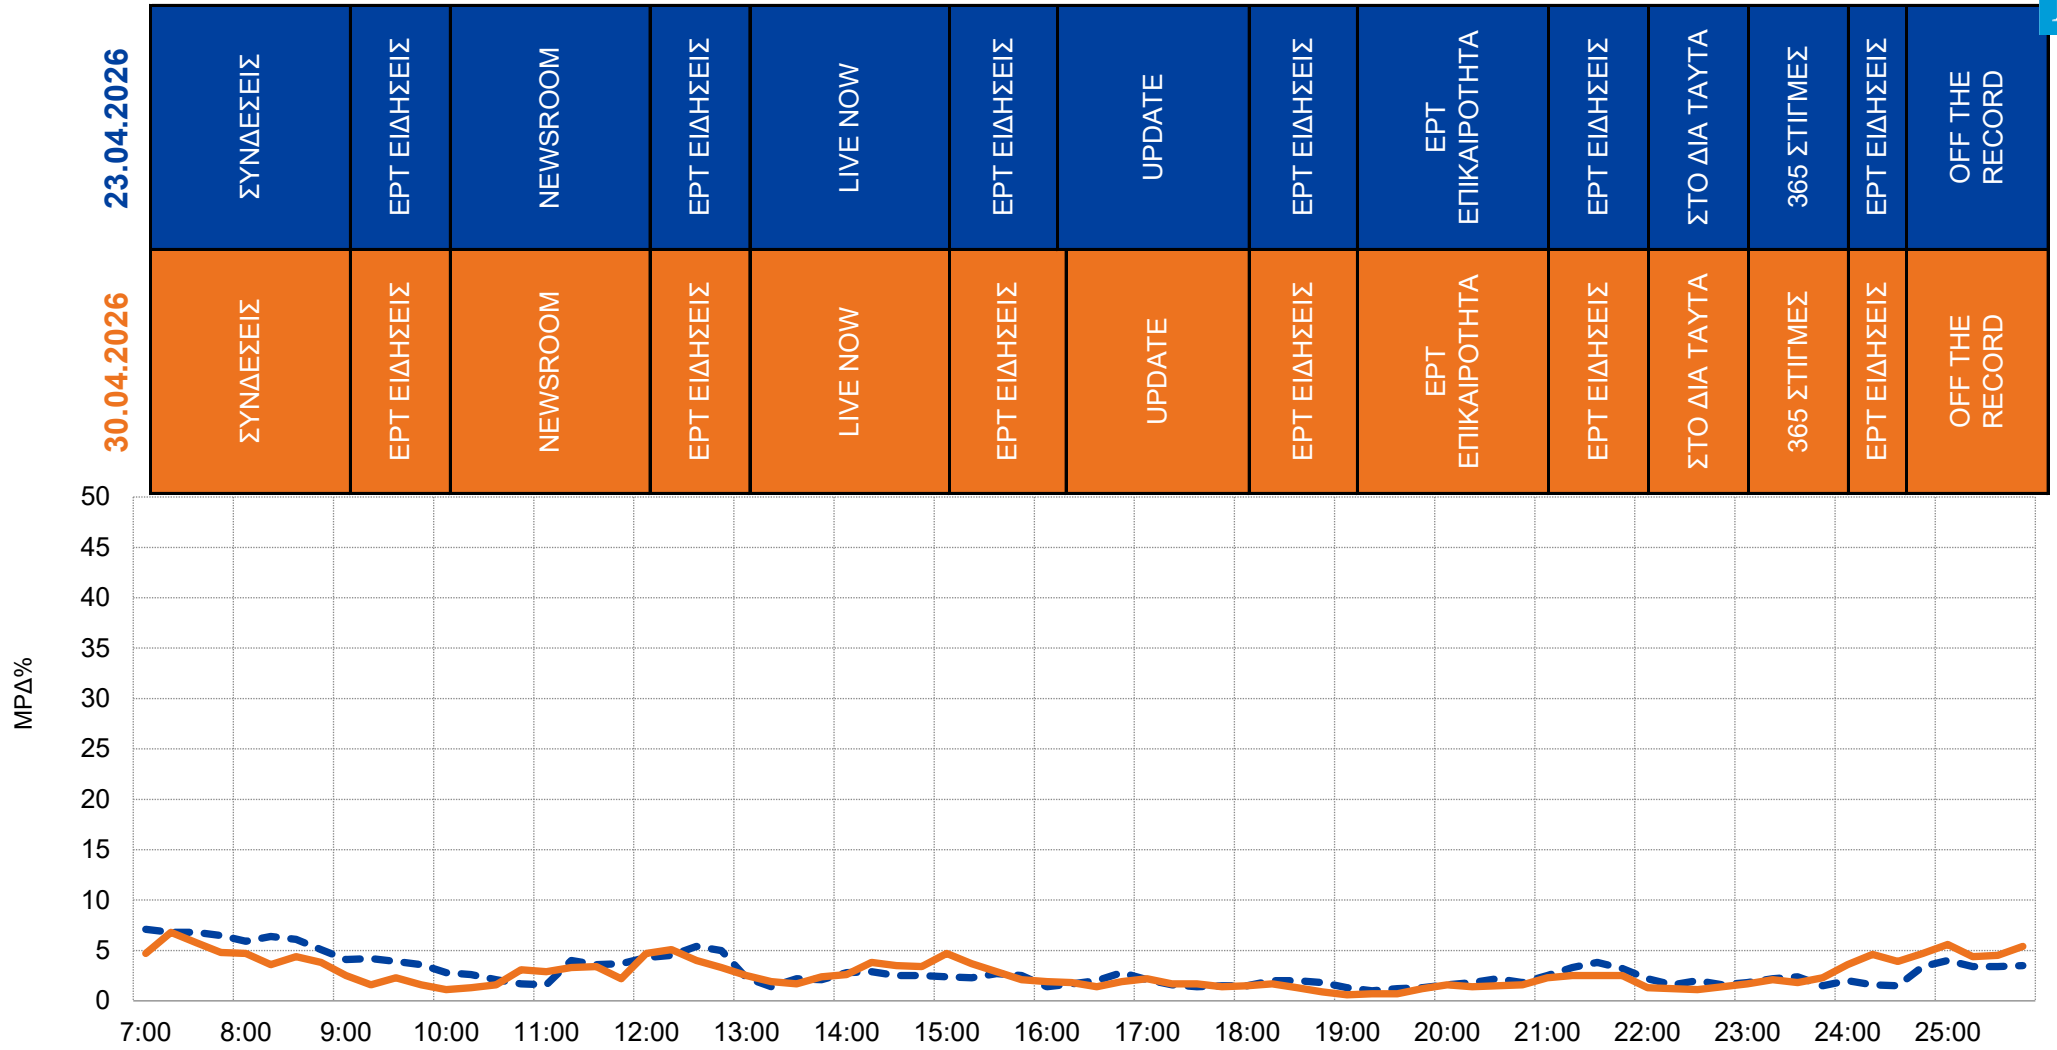

Ημερήσια Μερίδια

Σύνολο

Σύνολο

ΕΡΤ 1

ΕΡΤ2 ΣΠΟΡ

Σύνολο

Σύνολο

EPT NEWS

Σύνολο

Σύνολο

ANT1

Σύνολο

ALPHA

Σύνολο

STAR

23.04.2026	MASTER CHEF (E)	BREAKFAST@STAR	ΑΛΗΘΕΙΕΣ ΜΕ ΤΗ ΖΗΝΑ	ΕΙΔΗΣΕΙΣ STAR	FIRST DATES (E)	CASH OR TRASH	Ο ΤΡΟΧΟΣ ΤΗΣ ΤΥΧΗΣ	ΕΙΔΗΣΕΙΣ STAR	MASTER CHEF	ΞΕΝΗ ΤΑΙΝΙΑ: ΑΠΟΔΕΙΞΗ ΕΝΟΧΗΣ
30.04.2026	MASTER CHEF (E)	BREAKFAST@STAR	ΑΛΗΘΕΙΕΣ ΜΕ ΤΗ ΖΗΝΑ	ΕΙΔΗΣΕΙΣ STAR	FIRST DATES (E)	CASH OR TRASH (E)	Ο ΤΡΟΧΟΣ ΤΗΣ ΤΥΧΗΣ	ΕΙΔΗΣΕΙΣ STAR	MASTER CHEF	ΞΕΝΗ ΤΑΙΝΙΑ: ΤΟ ΜΕΓΑΛΟ ΔΙΛΗΜΜΑ

Σύνολο

OPEN

ΜΑΚΤV

Σύνολο

Σύνολο

MEGA

Τηλε-γραφήματα

Για τη χθεσινή ημέρα και την αντίστοιχη ημέρα της προηγούμενης εβδομάδας, εξετάζονται τα μερίδια των σταθμών EPT 1, EPT2 ΣΠΟΡ, EPT 3, EPT NEWS ANT1, ALPHA, STAR, ΣΚΑΙ, OPEN, ΜΑΚΕΔΟΝΙΑ TV και MEGA και το πρόγραμμα που μετέδωσαν.

Χρονικές ζώνες:

02:00-25:59 (σύνολο ημέρας)

7:00-25:59, ανά 15 λεπτά

Δημογραφική κατηγορία:

Σύνολο 4+

Σημειώσεις:

- 1 Τα προγράμματα που εμφανίζονται στη ροή των γραφημάτων, καταγράφονται σύμφωνα με την ώρα έναρξής τους και έχουν διάρκεια τουλάχιστον 10 λεπτά.
- 2 Για την παραγωγή της υπηρεσίας χρησιμοποιείται το αρχείο τηλεθέασης που εμπεριέχει την προσωρινή ροή προγράμματος σταθμών.