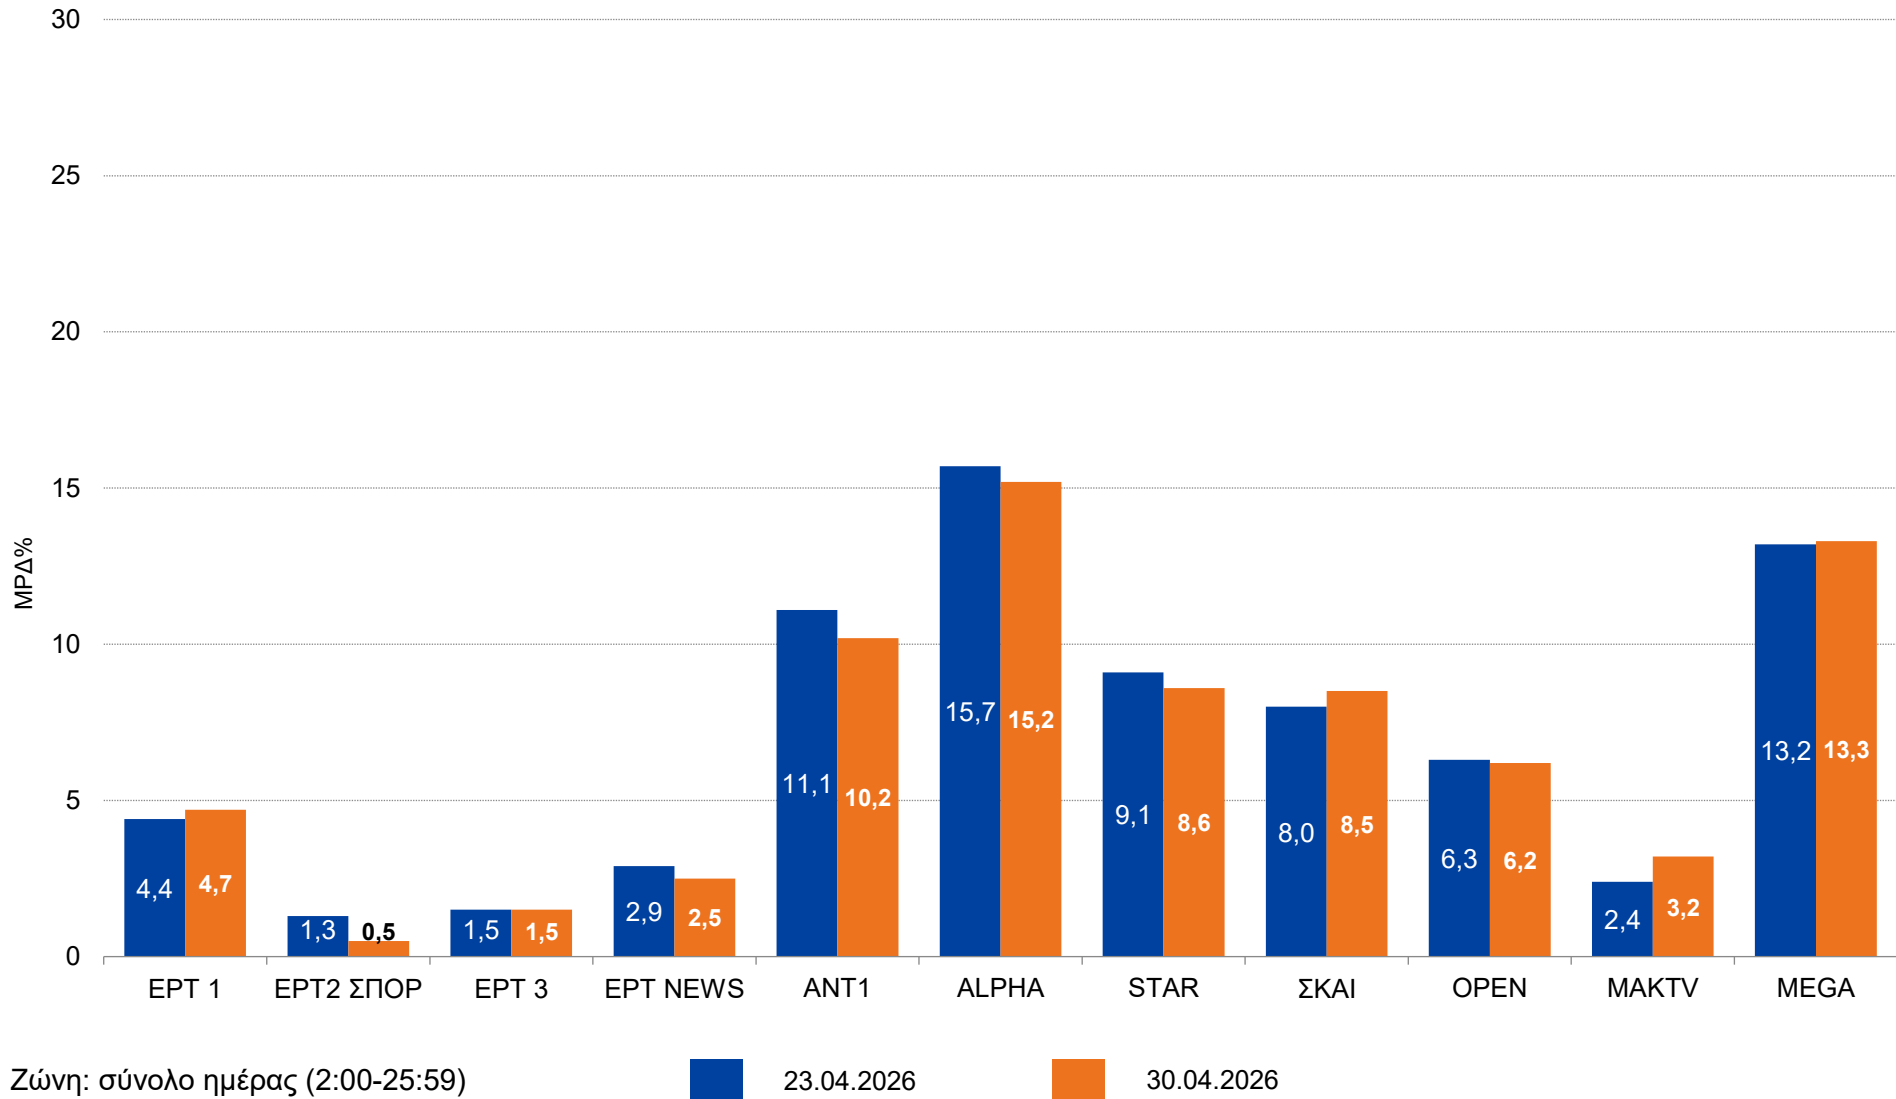

Ημερήσια Μερίδια

Σύνολο

Σύνολο

ΕΡΤ 1

ΕΡΤ2 ΣΠΟΡ

Σύνολο

Σύνολο

EPT NEWS

Σύνολο

Σύνολο

ANT1

Σύνολο

ALPHA

Σύνολο

STAR

23.04.2026	MASTER CHEF (E)	BREAKFAST@STAR	ΑΛΗΘΕΙΕΣ ΜΕ ΤΗ ΖΗΝΑ	ΕΙΔΗΣΕΙΣ STAR	FIRST DATES (E)	CASH OR TRASH	Ο ΤΡΟΧΟΣ ΤΗΣ ΤΥΧΗΣ	ΕΙΔΗΣΕΙΣ STAR	MASTER CHEF	ΞΕΝΗ ΤΑΙΝΙΑ: ΑΠΟΔΕΙΞΗ ΕΝΟΧΗΣ
30.04.2026	MASTER CHEF (E)	BREAKFAST@STAR	ΑΛΗΘΕΙΕΣ ΜΕ ΤΗ ΖΗΝΑ	ΕΙΔΗΣΕΙΣ STAR	FIRST DATES (E)	CASH OR TRASH (E)	Ο ΤΡΟΧΟΣ ΤΗΣ ΤΥΧΗΣ	ΕΙΔΗΣΕΙΣ STAR	MASTER CHEF	ΞΕΝΗ ΤΑΙΝΙΑ: ΤΟ ΜΕΓΑΛΟ ΔΙΛΗΜΜΑ

Σύνολο

OPEN

ΜΑΚΤV

Σύνολο

Σύνολο

MEGA

Τηλε-γραφήματα

Για τη χθεσινή ημέρα και την αντίστοιχη ημέρα της προηγούμενης εβδομάδας, εξετάζονται τα μερίδια των σταθμών EPT 1, EPT2 ΣΠΟΡ, EPT 3, EPT NEWS ANT1, ALPHA, STAR, ΣΚΑΙ, OPEN, ΜΑΚΕΔΟΝΙΑ TV και MEGA και το πρόγραμμα που μετέδωσαν.

Χρονικές ζώνες:

02:00-25:59 (σύνολο ημέρας)

7:00-25:59, ανά 15 λεπτά

Δημογραφική κατηγορία:

Σύνολο 4+

Σημειώσεις:

- 1 Τα προγράμματα που εμφανίζονται στη ροή των γραφημάτων, καταγράφονται σύμφωνα με την ώρα έναρξής τους και έχουν διάρκεια τουλάχιστον 10 λεπτά.
- 2 Για την παραγωγή της υπηρεσίας χρησιμοποιείται το αρχείο τηλεθέασης που εμπεριέχει την προσωρινή ροή προγράμματος σταθμών.