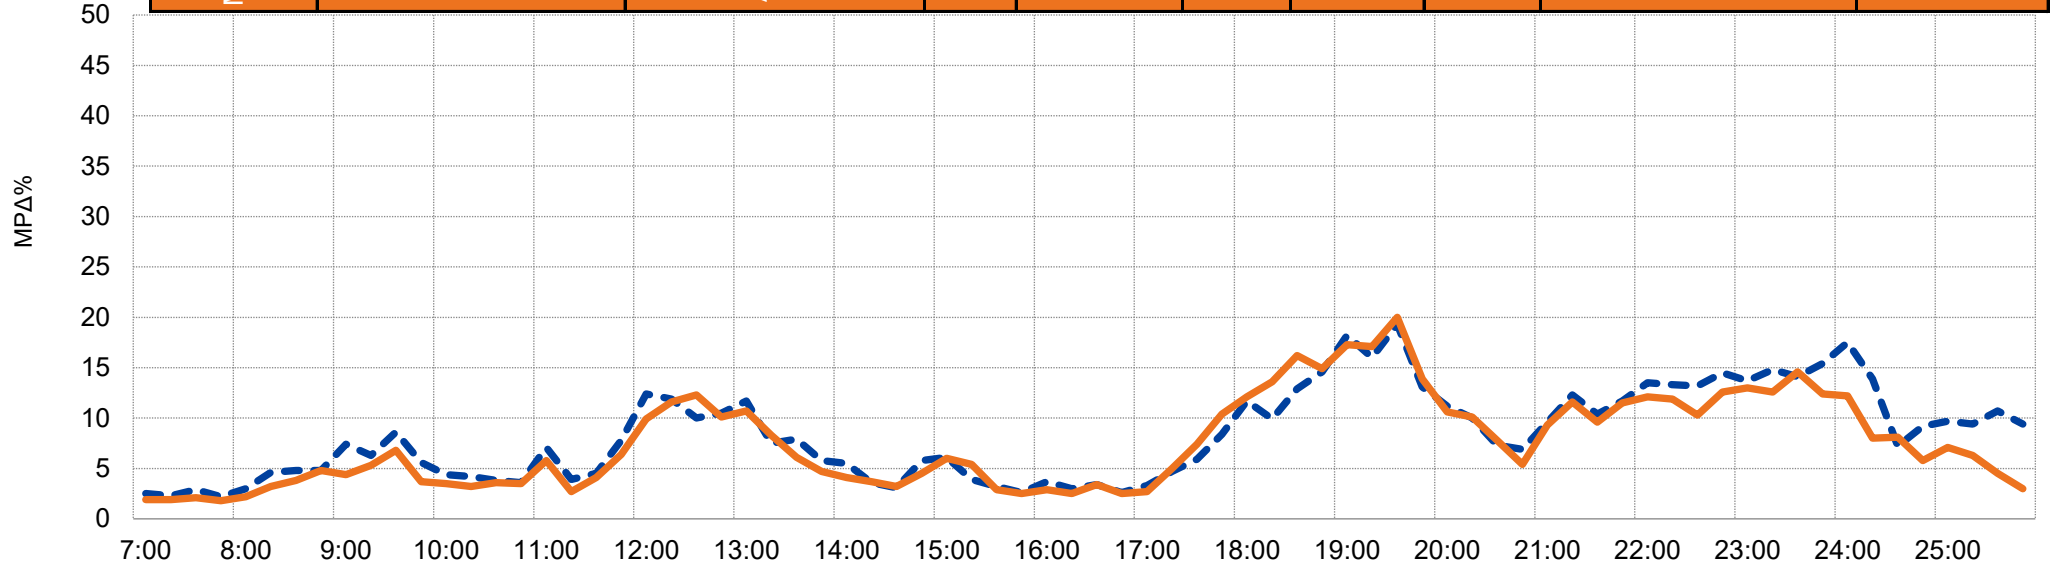

Σύνολο

Σύνολο

ANT1

Σύνολο

ALPHA

Σύνολο

STAR

23.04.2026	MASTER CHEF (E)	BREAKFAST@STAR	ΑΛΗΘΕΙΕΣ ΜΕ ΤΗ ΖΗΝΑ	ΕΙΔΗΣΕΙΣ STAR	FIRST DATES (E)	CASH OR TRASH	Ο ΤΡΟΧΟΣ ΤΗΣ ΤΥΧΗΣ	ΕΙΔΗΣΕΙΣ STAR	MASTER CHEF	ΞΕΝΗ ΤΑΙΝΙΑ: ΑΠΟΔΕΙΞΗ ΕΝΟΧΗΣ
30.04.2026	MASTER CHEF (E)	BREAKFAST@STAR	ΑΛΗΘΕΙΕΣ ΜΕ ΤΗ ΖΗΝΑ	ΕΙΔΗΣΕΙΣ STAR	FIRST DATES (E)	CASH OR TRASH (E)	Ο ΤΡΟΧΟΣ ΤΗΣ ΤΥΧΗΣ	ΕΙΔΗΣΕΙΣ STAR	MASTER CHEF	ΞΕΝΗ ΤΑΙΝΙΑ: ΤΟ ΜΕΓΑΛΟ ΔΙΛΗΜΜΑ

Σύνολο

OPEN

ΜΑΚΤV

Σύνολο

Σύνολο

MEGA

Τηλε-γραφήματα

Για τη χθεσινή ημέρα και την αντίστοιχη ημέρα της προηγούμενης εβδομάδας, εξετάζονται τα μερίδια των σταθμών EPT 1, EPT2 ΣΠΟΡ, EPT 3, EPT NEWS ANT1, ALPHA, STAR, ΣΚΑΙ, OPEN, ΜΑΚΕΔΟΝΙΑ TV και MEGA και το πρόγραμμα που μετέδωσαν.

Χρονικές ζώνες:

02:00-25:59 (σύνολο ημέρας)

7:00-25:59, ανά 15 λεπτά

Δημογραφική κατηγορία:

Σύνολο 4+

Σημειώσεις:

- 1 Τα προγράμματα που εμφανίζονται στη ροή των γραφημάτων, καταγράφονται σύμφωνα με την ώρα έναρξής τους και έχουν διάρκεια τουλάχιστον 10 λεπτά.
- 2 Για την παραγωγή της υπηρεσίας χρησιμοποιείται το αρχείο τηλεθέασης που εμπεριέχει την προσωρινή ροή προγράμματος σταθμών.