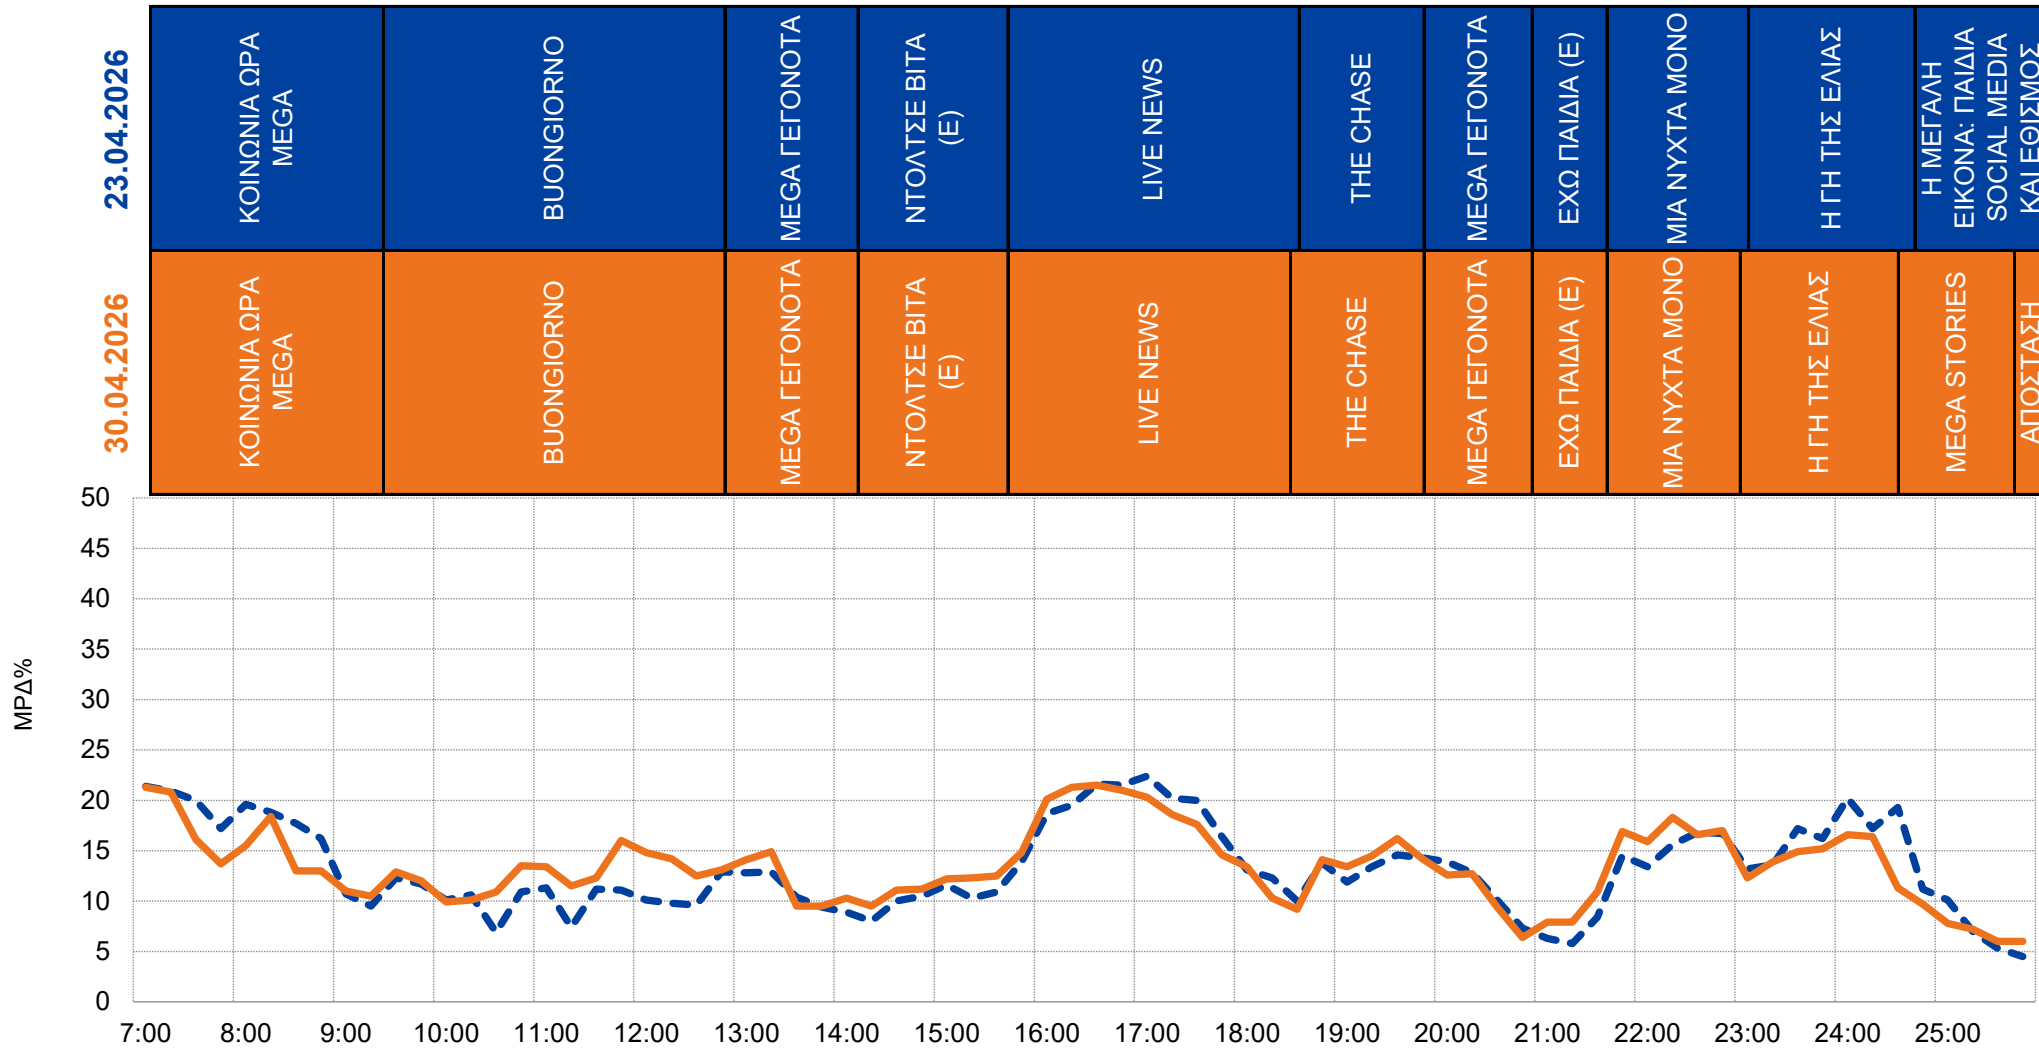

Σύνολο

OPEN

ΜΑΚΤV

Σύνολο

Σύνολο

MEGA

Τηλε-γραφήματα

Για τη χθεσινή ημέρα και την αντίστοιχη ημέρα της προηγούμενης εβδομάδας, εξετάζονται τα μερίδια των σταθμών EPT 1, EPT2 ΣΠΟΡ, EPT 3, EPT NEWS ANT1, ALPHA, STAR, ΣΚΑΙ, OPEN, ΜΑΚΕΔΟΝΙΑ TV και MEGA και το πρόγραμμα που μετέδωσαν.

Χρονικές ζώνες:

02:00-25:59 (σύνολο ημέρας)

7:00-25:59, ανά 15 λεπτά

Δημογραφική κατηγορία:

Σύνολο 4+

Σημειώσεις:

- 1 Τα προγράμματα που εμφανίζονται στη ροή των γραφημάτων, καταγράφονται σύμφωνα με την ώρα έναρξής τους και έχουν διάρκεια τουλάχιστον 10 λεπτά.
- 2 Για την παραγωγή της υπηρεσίας χρησιμοποιείται το αρχείο τηλεθέασης που εμπεριέχει την προσωρινή ροή προγράμματος σταθμών.