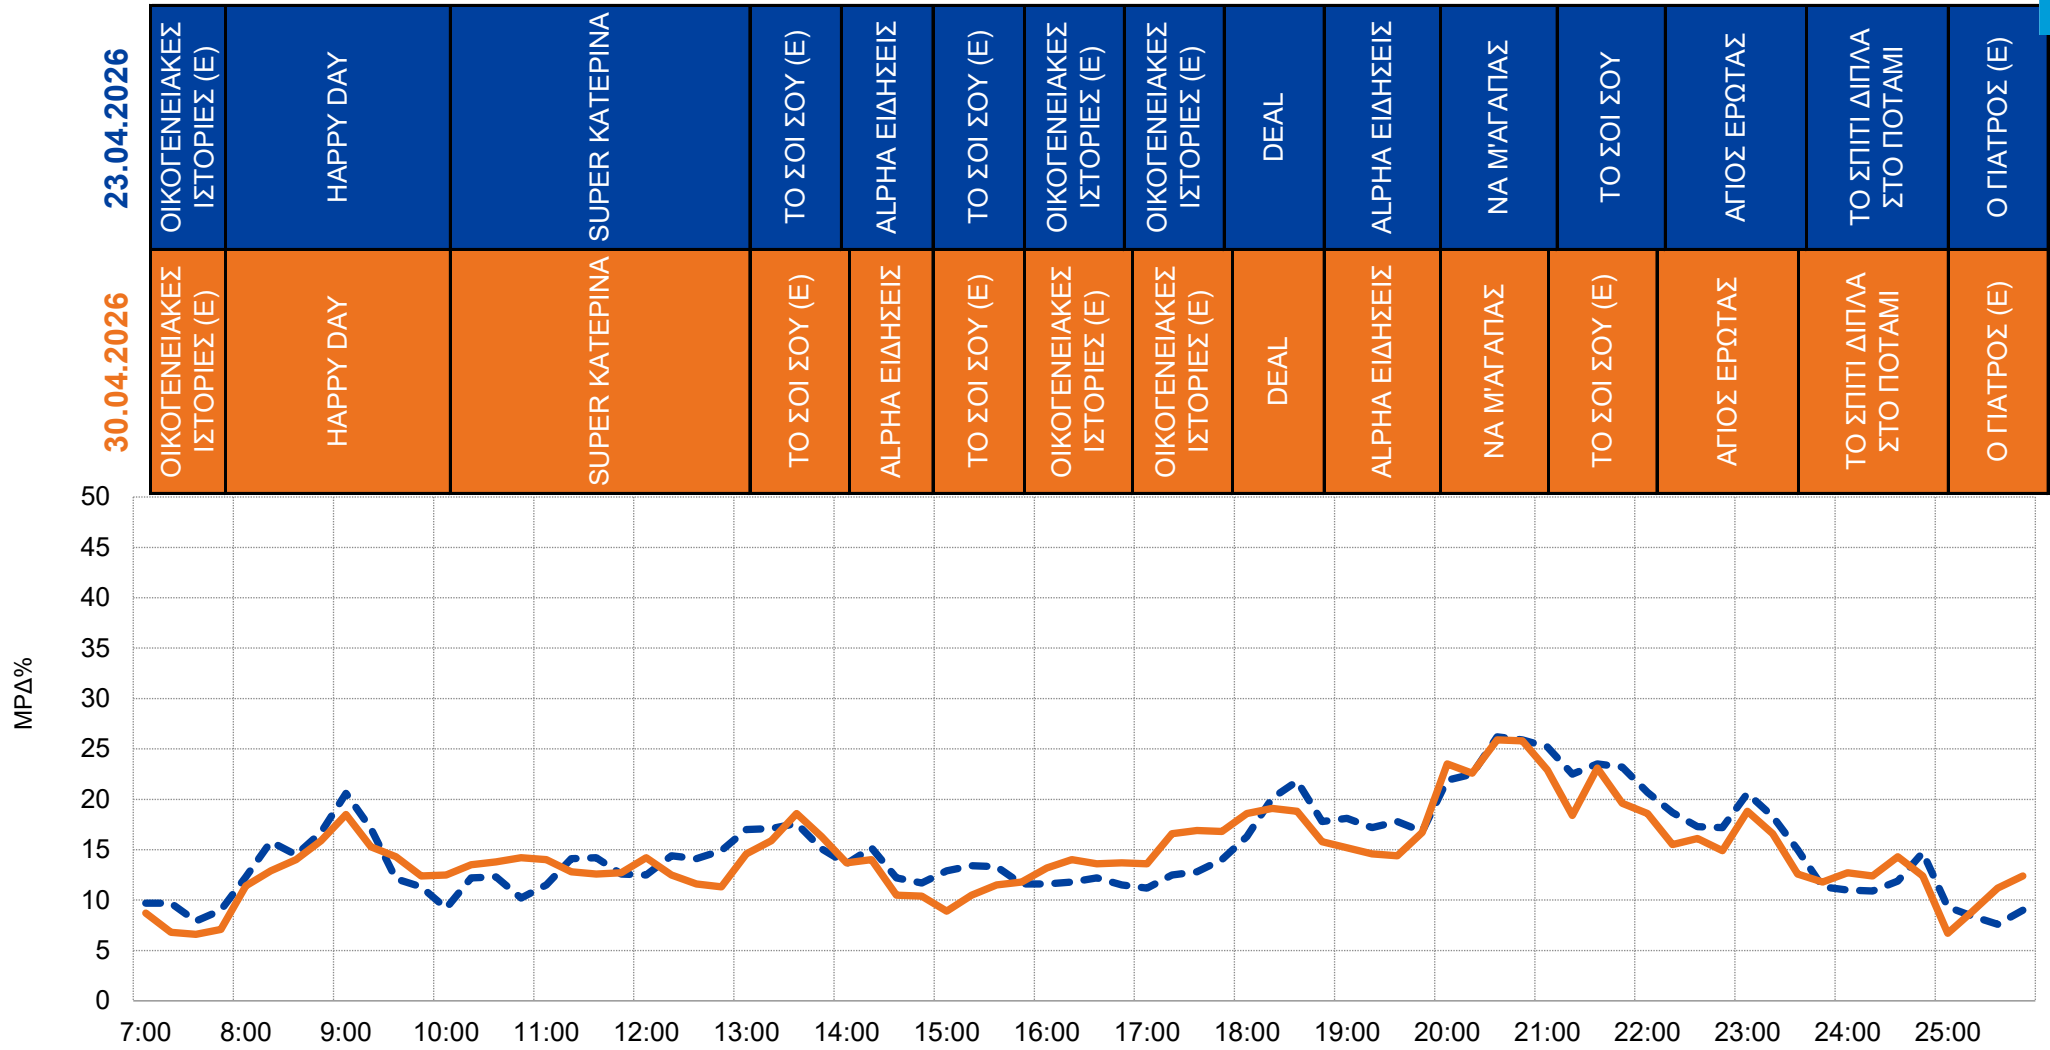

Σύνολο

Σύνολο

ANT1

Σύνολο

ALPHA

Σύνολο

STAR

23.04.2026	MASTER CHEF (E)	BREAKFAST@STAR	ΑΛΗΘΕΙΕΣ ΜΕ ΤΗ ΖΗΝΑ	ΕΙΔΗΣΕΙΣ STAR	FIRST DATES (E)	CASH OR TRASH	Ο ΤΡΟΧΟΣ ΤΗΣ ΤΥΧΗΣ	ΕΙΔΗΣΕΙΣ STAR	MASTER CHEF	ΞΕΝΗ ΤΑΙΝΙΑ: ΑΠΟΔΕΙΞΗ ΕΝΟΧΗΣ
30.04.2026	MASTER CHEF (E)	BREAKFAST@STAR	ΑΛΗΘΕΙΕΣ ΜΕ ΤΗ ΖΗΝΑ	ΕΙΔΗΣΕΙΣ STAR	FIRST DATES (E)	CASH OR TRASH (E)	Ο ΤΡΟΧΟΣ ΤΗΣ ΤΥΧΗΣ	ΕΙΔΗΣΕΙΣ STAR	MASTER CHEF	ΞΕΝΗ ΤΑΙΝΙΑ: ΤΟ ΜΕΓΑΛΟ ΔΙΛΗΜΜΑ

Σύνολο

ΣΚΑΙ

23.04.2026	ΣΗΜΕΡΑ	ΑΤΑΙΡΙΑΣΤΟΙ	LIVE YOU	ΣΚΑΙ ΕΙΔΗΣΕΙΣ	ΟΠΟΥ ΥΠΑΡΧΕΙ ΕΛΛΑΔΑ	ΤΟΧΟΥΜΕ	ΕΛΛ.ΤΑΙΝΙΑ: ΤΡΕΛΟΙ ΠΟΛΥΤΕΛΕΙΑΣ	ΣΚΑΙ ΕΙΔΗΣΕΙΣ	ΕΛΛ.ΤΑΙΝΙΑ: ΛΟΥΦΑ ΚΑΙ ΑΠΑΛΛΑΓΗ 14	THE WALL	ΞΕΝΗ ΤΑΙΝΙΑ: ΑΒΑΝΑ
30.04.2026	ΣΗΜΕΡΑ	ΑΤΑΙΡΙΑΣΤΟΙ	LIVE YOU	ΣΚΑΙ ΕΙΔΗΣΕΙΣ	ΟΠΟΥ ΥΠΑΡΧΕΙ ΕΛΛΑΔΑ	ΤΟΧΟΥΜΕ	ΕΛΛ.ΤΑΙΝΙΑ: ΟΙ ΓΑΜΠΡΟΙ ΤΗΣ ΕΥΤΥΧΙΑΣ	ΣΚΑΙ ΕΙΔΗΣΕΙΣ	ΕΛΛ.ΤΑΙΝΙΑ: THE KINGS OF MYKONOS	THE WALL	ΞΕΝΗ ΤΑΙΝΙΑ: ΑΡΩΜΑ ΓΥΝΑΙΚΑΣ

Σύνολο

OPEN

ΜΑΚΤV

Σύνολο

Σύνολο

MEGA

Τηλε-γραφήματα

Για τη χθεσινή ημέρα και την αντίστοιχη ημέρα της προηγούμενης εβδομάδας, εξετάζονται τα μερίδια των σταθμών EPT 1, EPT2 ΣΠΟΡ, EPT 3, EPT NEWS ANT1, ALPHA, STAR, ΣΚΑΙ, OPEN, ΜΑΚΕΔΟΝΙΑ TV και MEGA και το πρόγραμμα που μετέδωσαν.

Χρονικές ζώνες:

02:00-25:59 (σύνολο ημέρας)

7:00-25:59, ανά 15 λεπτά

Δημογραφική κατηγορία:

Σύνολο 4+

Σημειώσεις:

- 1 Τα προγράμματα που εμφανίζονται στη ροή των γραφημάτων, καταγράφονται σύμφωνα με την ώρα έναρξής τους και έχουν διάρκεια τουλάχιστον 10 λεπτά.
- 2 Για την παραγωγή της υπηρεσίας χρησιμοποιείται το αρχείο τηλεθέασης που εμπεριέχει την προσωρινή ροή προγράμματος σταθμών.