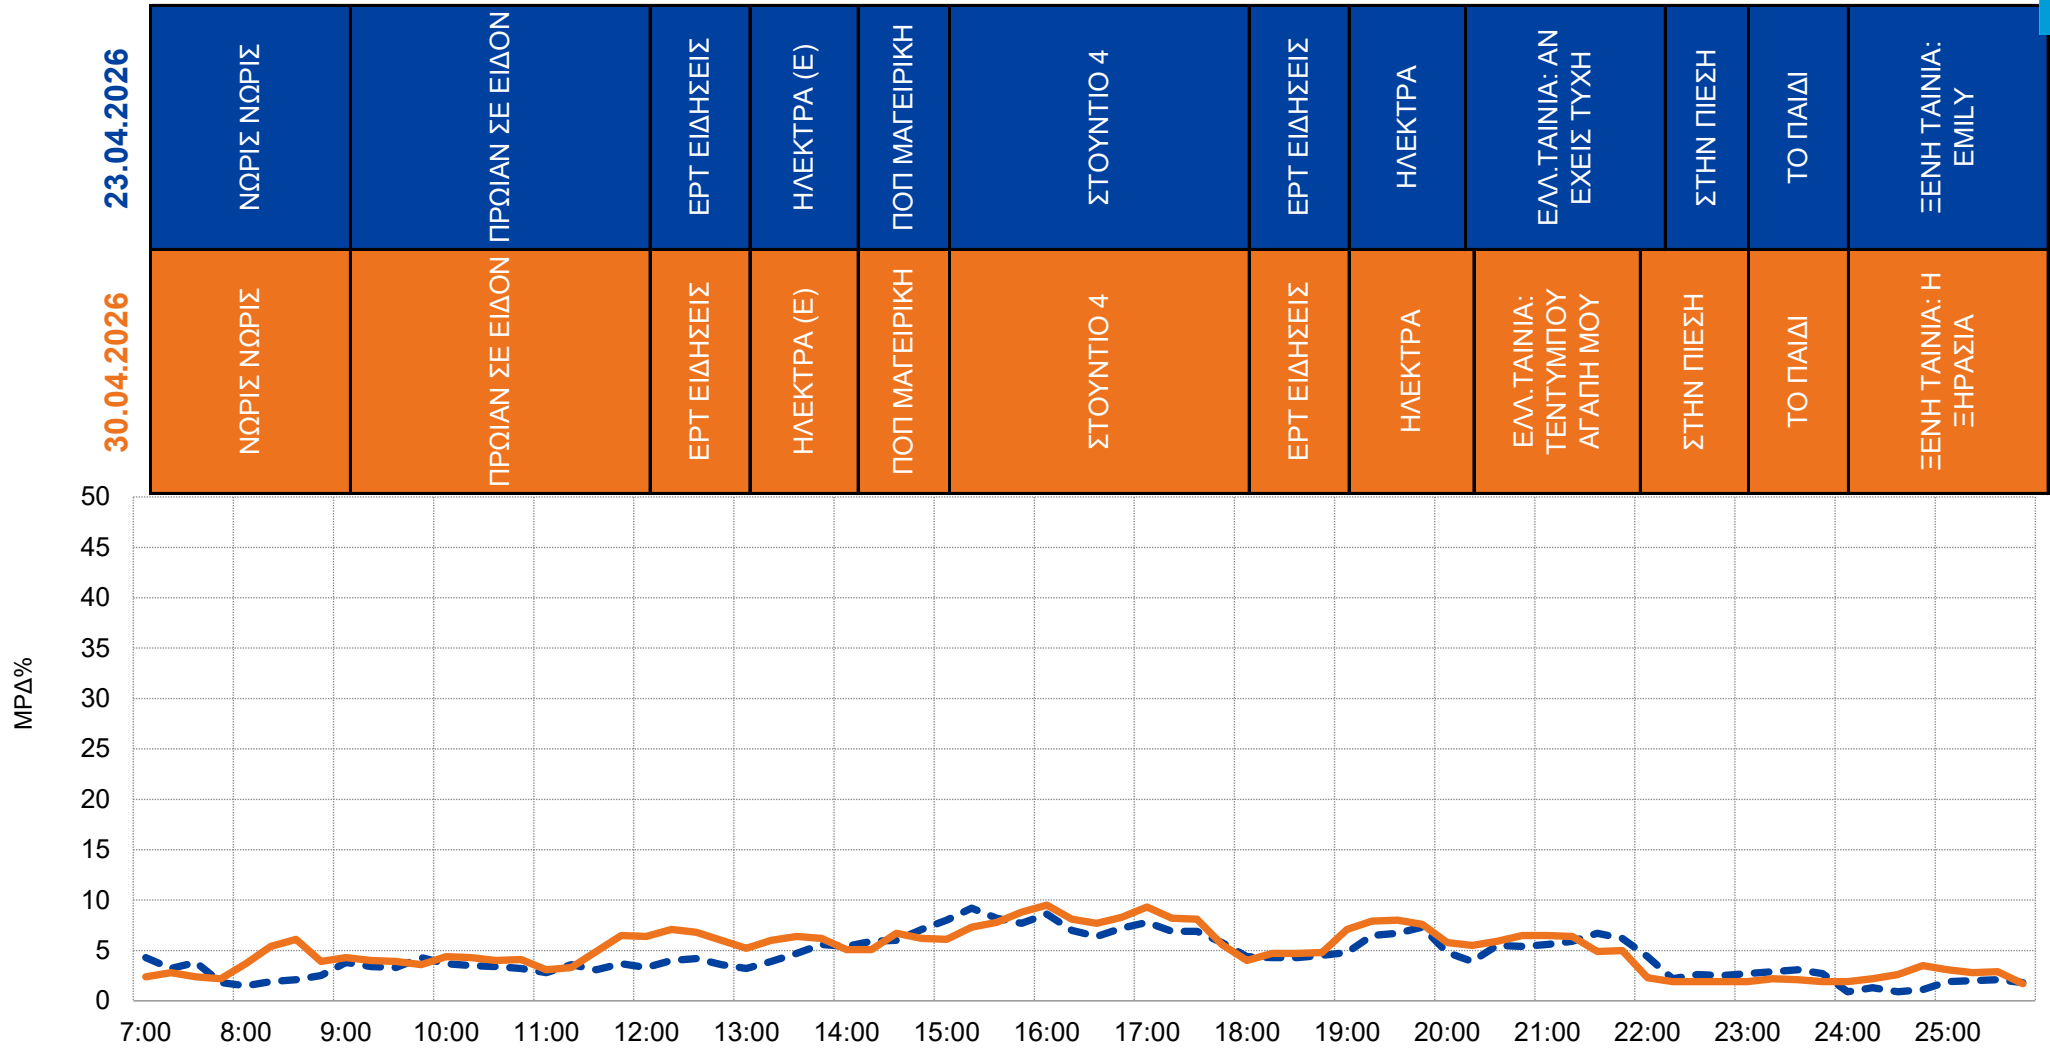

Ημερήσια Μερίδια

Σύνολο

Σύνολο

ΕΡΤ 1

ΕΡΤ2 ΣΠΟΡ

Σύνολο

Σύνολο

EPT NEWS

Σύνολο

Σύνολο

ANT1

Σύνολο

ALPHA

Σύνολο

STAR

23.04.2026	MASTER CHEF (E)	BREAKFAST@STAR	ΑΛΗΘΕΙΕΣ ΜΕ ΤΗ ΖΗΝΑ	ΕΙΔΗΣΕΙΣ STAR	FIRST DATES (E)	CASH OR TRASH	Ο ΤΡΟΧΟΣ ΤΗΣ ΤΥΧΗΣ	ΕΙΔΗΣΕΙΣ STAR	MASTER CHEF	ΞΕΝΗ ΤΑΙΝΙΑ: ΑΠΟΔΕΙΞΗ ΕΝΟΧΗΣ
30.04.2026	MASTER CHEF (E)	BREAKFAST@STAR	ΑΛΗΘΕΙΕΣ ΜΕ ΤΗ ΖΗΝΑ	ΕΙΔΗΣΕΙΣ STAR	FIRST DATES (E)	CASH OR TRASH (E)	Ο ΤΡΟΧΟΣ ΤΗΣ ΤΥΧΗΣ	ΕΙΔΗΣΕΙΣ STAR	MASTER CHEF	ΞΕΝΗ ΤΑΙΝΙΑ: ΤΟ ΜΕΓΑΛΟ ΔΙΛΗΜΜΑ

Σύνολο

OPEN

ΜΑΚΤV

Σύνολο

Σύνολο

MEGA

Τηλε-γραφήματα

Για τη χθεσινή ημέρα και την αντίστοιχη ημέρα της προηγούμενης εβδομάδας, εξετάζονται τα μερίδια των σταθμών EPT 1, EPT2 ΣΠΟΡ, EPT 3, EPT NEWS ANT1, ALPHA, STAR, ΣΚΑΙ, OPEN, ΜΑΚΕΔΟΝΙΑ TV και MEGA και το πρόγραμμα που μετέδωσαν.

Χρονικές ζώνες:

02:00-25:59 (σύνολο ημέρας)

7:00-25:59, ανά 15 λεπτά

Δημογραφική κατηγορία:

Σύνολο 4+

Σημειώσεις:

- 1 Τα προγράμματα που εμφανίζονται στη ροή των γραφημάτων, καταγράφονται σύμφωνα με την ώρα έναρξής τους και έχουν διάρκεια τουλάχιστον 10 λεπτά.
- 2 Για την παραγωγή της υπηρεσίας χρησιμοποιείται το αρχείο τηλεθέασης που εμπεριέχει την προσωρινή ροή προγράμματος σταθμών.