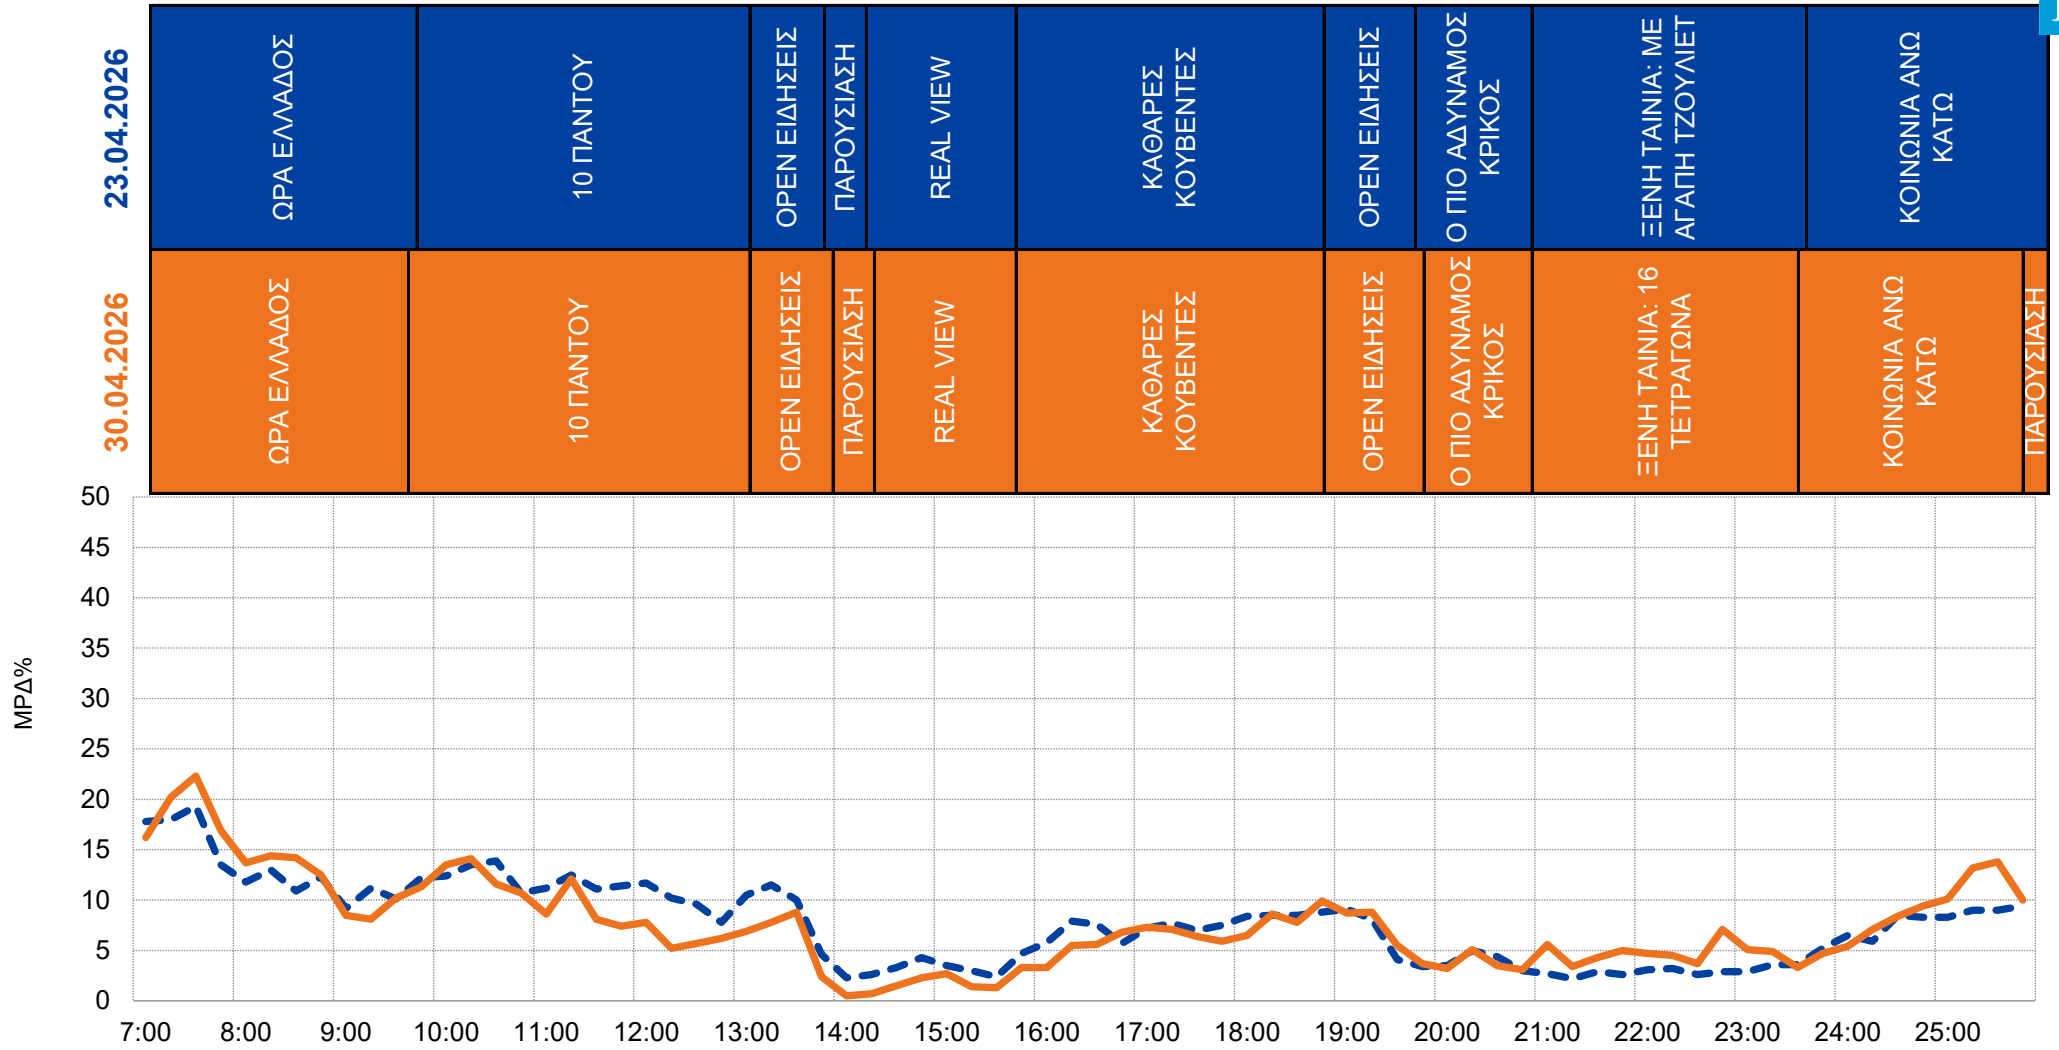

Σύνολο

Σύνολο

ANT1

Σύνολο

ALPHA

Σύνολο

STAR

23.04.2026	MASTER CHEF (E)	BREAKFAST@STAR	ΑΛΗΘΕΙΕΣ ΜΕ ΤΗ ΖΗΝΑ	ΕΙΔΗΣΕΙΣ STAR	FIRST DATES (E)	CASH OR TRASH	Ο ΤΡΟΧΟΣ ΤΗΣ ΤΥΧΗΣ	ΕΙΔΗΣΕΙΣ STAR	MASTER CHEF	ΞΕΝΗ ΤΑΙΝΙΑ: ΑΠΟΔΕΙΞΗ ΕΝΟΧΗΣ
30.04.2026	MASTER CHEF (E)	BREAKFAST@STAR	ΑΛΗΘΕΙΕΣ ΜΕ ΤΗ ΖΗΝΑ	ΕΙΔΗΣΕΙΣ STAR	FIRST DATES (E)	CASH OR TRASH (E)	Ο ΤΡΟΧΟΣ ΤΗΣ ΤΥΧΗΣ	ΕΙΔΗΣΕΙΣ STAR	MASTER CHEF	ΞΕΝΗ ΤΑΙΝΙΑ: ΤΟ ΜΕΓΑΛΟ ΔΙΛΗΜΜΑ

Σύνολο

ΣΚΑΙ

23.04.2026	ΣΗΜΕΡΑ	ΑΤΑΙΡΙΑΣΤΟΙ	LIVE YOU	ΣΚΑΙ ΕΙΔΗΣΕΙΣ	ΟΠΟΥ ΥΠΑΡΧΕΙ ΕΛΛΑΔΑ	ΤΟΧΟΥΜΕ	ΕΛΛ.ΤΑΙΝΙΑ: ΤΡΕΛΟΙ ΠΟΛΥΤΕΛΕΙΑΣ	ΣΚΑΙ ΕΙΔΗΣΕΙΣ	ΕΛΛ.ΤΑΙΝΙΑ: ΛΟΥΦΑ ΚΑΙ ΑΠΑΛΛΑΓΗ 14	THE WALL	ΞΕΝΗ ΤΑΙΝΙΑ: ΑΒΑΝΑ
30.04.2026	ΣΗΜΕΡΑ	ΑΤΑΙΡΙΑΣΤΟΙ	LIVE YOU	ΣΚΑΙ ΕΙΔΗΣΕΙΣ	ΟΠΟΥ ΥΠΑΡΧΕΙ ΕΛΛΑΔΑ	ΤΟΧΟΥΜΕ	ΕΛΛ.ΤΑΙΝΙΑ: ΟΙ ΓΑΜΠΡΟΙ ΤΗΣ ΕΥΤΥΧΙΑΣ	ΣΚΑΙ ΕΙΔΗΣΕΙΣ	ΕΛΛ.ΤΑΙΝΙΑ: THE KINGS OF MYKONOS	THE WALL	ΞΕΝΗ ΤΑΙΝΙΑ: ΑΡΩΜΑ ΓΥΝΑΙΚΑΣ

Σύνολο

OPEN

ΜΑΚΤV

Σύνολο

Σύνολο

MEGA

Τηλε-γραφήματα

Για τη χθεσινή ημέρα και την αντίστοιχη ημέρα της προηγούμενης εβδομάδας, εξετάζονται τα μερίδια των σταθμών EPT 1, EPT2 ΣΠΟΡ, EPT 3, EPT NEWS ANT1, ALPHA, STAR, ΣΚΑΙ, OPEN, ΜΑΚΕΔΟΝΙΑ TV και MEGA και το πρόγραμμα που μετέδωσαν.

Χρονικές ζώνες:

02:00-25:59 (σύνολο ημέρας)

7:00-25:59, ανά 15 λεπτά

Δημογραφική κατηγορία:

Σύνολο 4+

Σημειώσεις:

- 1 Τα προγράμματα που εμφανίζονται στη ροή των γραφημάτων, καταγράφονται σύμφωνα με την ώρα έναρξής τους και έχουν διάρκεια τουλάχιστον 10 λεπτά.
- 2 Για την παραγωγή της υπηρεσίας χρησιμοποιείται το αρχείο τηλεθέασης που εμπεριέχει την προσωρινή ροή προγράμματος σταθμών.