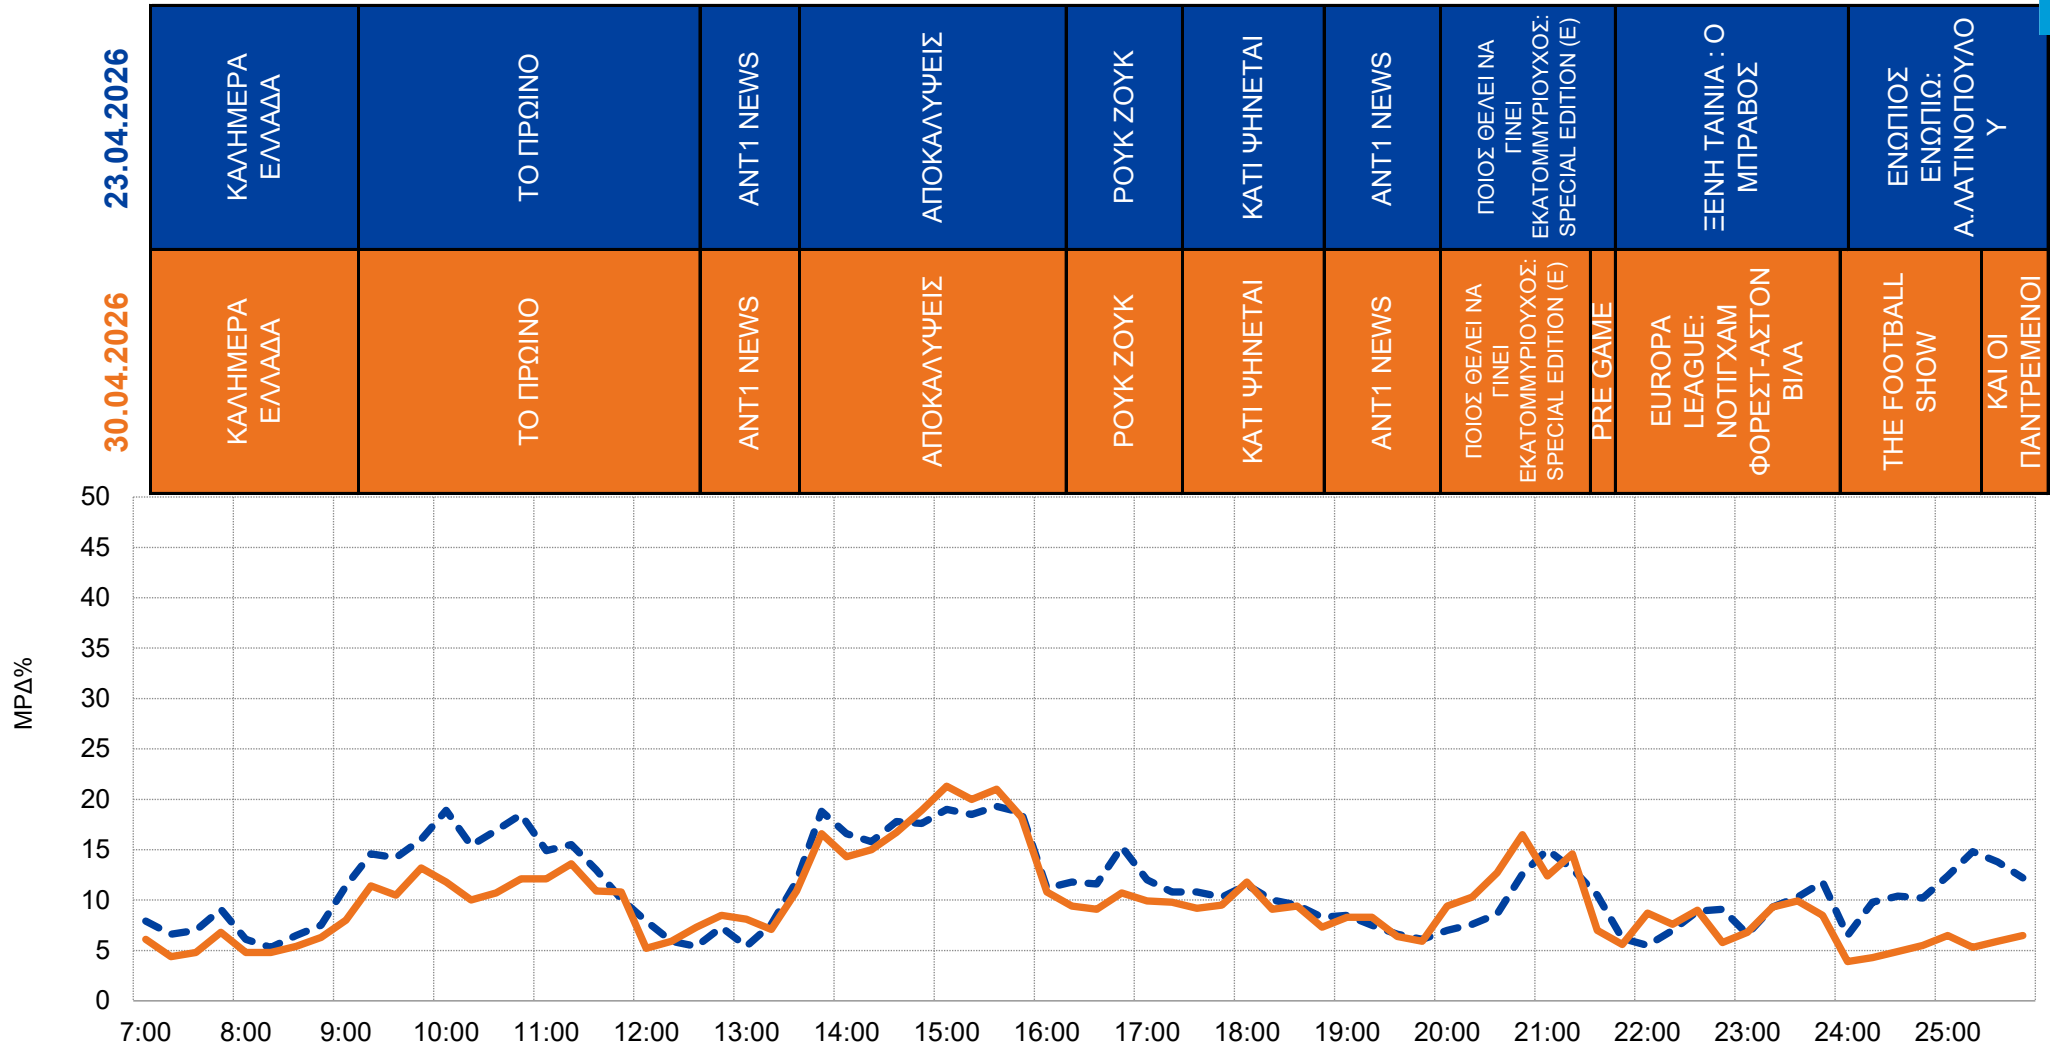

Ημερήσια Μερίδια

Σύνολο

Σύνολο

ΕΡΤ 1

ΕΡΤ2 ΣΠΟΡ

Σύνολο

Σύνολο

EPT NEWS

Σύνολο

Σύνολο

ANT1

Σύνολο

ALPHA

Σύνολο

STAR

23.04.2026	MASTER CHEF (E)	BREAKFAST@STAR	ΑΛΗΘΕΙΕΣ ΜΕ ΤΗ ΖΗΝΑ	ΕΙΔΗΣΕΙΣ STAR	FIRST DATES (E)	CASH OR TRASH	Ο ΤΡΟΧΟΣ ΤΗΣ ΤΥΧΗΣ	ΕΙΔΗΣΕΙΣ STAR	MASTER CHEF	ΞΕΝΗ ΤΑΙΝΙΑ: ΑΠΟΔΕΙΞΗ ΕΝΟΧΗΣ
30.04.2026	MASTER CHEF (E)	BREAKFAST@STAR	ΑΛΗΘΕΙΕΣ ΜΕ ΤΗ ΖΗΝΑ	ΕΙΔΗΣΕΙΣ STAR	FIRST DATES (E)	CASH OR TRASH (E)	Ο ΤΡΟΧΟΣ ΤΗΣ ΤΥΧΗΣ	ΕΙΔΗΣΕΙΣ STAR	MASTER CHEF	ΞΕΝΗ ΤΑΙΝΙΑ: ΤΟ ΜΕΓΑΛΟ ΔΙΛΗΜΜΑ

Σύνολο

OPEN

ΜΑΚΤV

Σύνολο

Σύνολο

MEGA

Τηλε-γραφήματα

Για τη χθεσινή ημέρα και την αντίστοιχη ημέρα της προηγούμενης εβδομάδας, εξετάζονται τα μερίδια των σταθμών EPT 1, EPT2 ΣΠΟΡ, EPT 3, EPT NEWS ANT1, ALPHA, STAR, ΣΚΑΙ, OPEN, ΜΑΚΕΔΟΝΙΑ TV και MEGA και το πρόγραμμα που μετέδωσαν.

Χρονικές ζώνες:

02:00-25:59 (σύνολο ημέρας)

7:00-25:59, ανά 15 λεπτά

Δημογραφική κατηγορία:

Σύνολο 4+

Σημειώσεις:

- 1 Τα προγράμματα που εμφανίζονται στη ροή των γραφημάτων, καταγράφονται σύμφωνα με την ώρα έναρξής τους και έχουν διάρκεια τουλάχιστον 10 λεπτά.
- 2 Για την παραγωγή της υπηρεσίας χρησιμοποιείται το αρχείο τηλεθέασης που εμπεριέχει την προσωρινή ροή προγράμματος σταθμών.