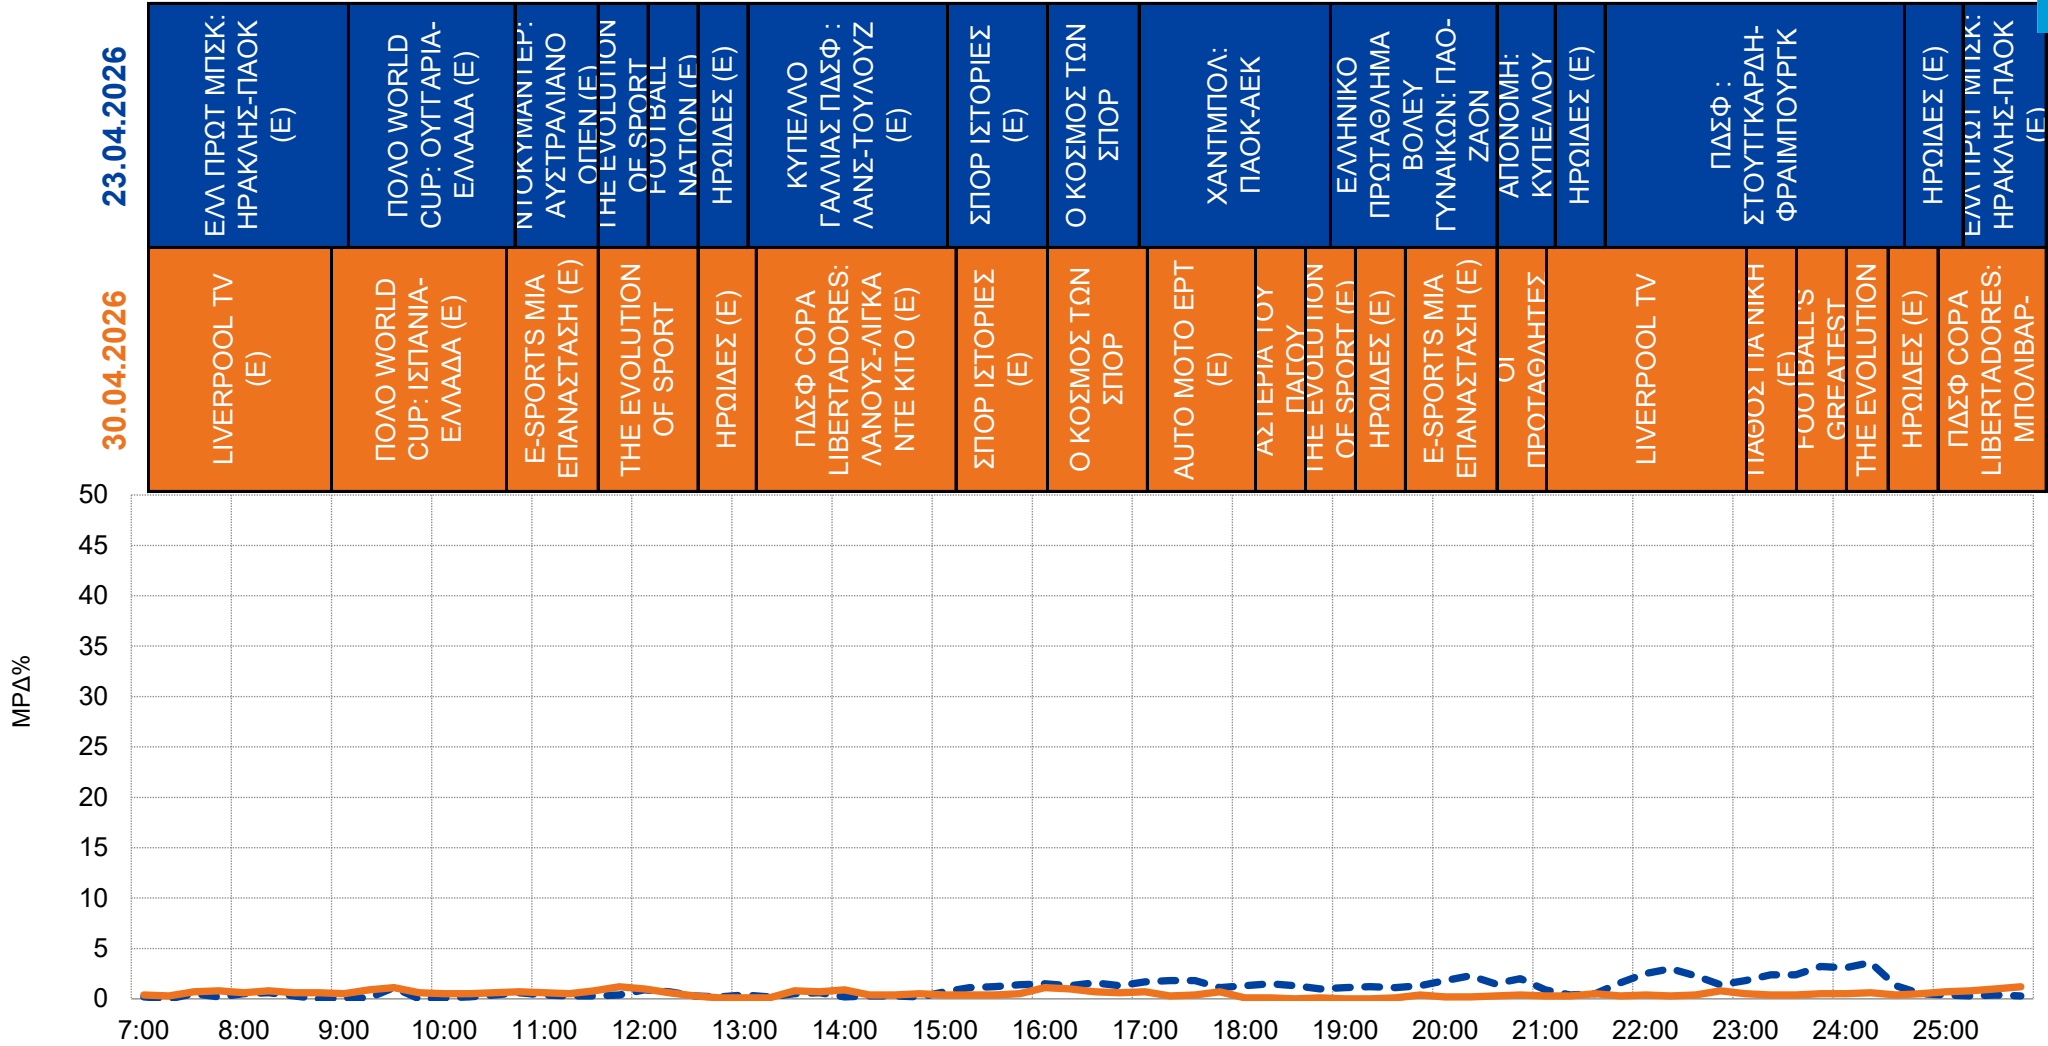

Ημερήσια Μερίδια

Σύνολο

Σύνολο

ΕΡΤ 1

ΕΡΤ2 ΣΠΟΡ

Σύνολο

Σύνολο

EPT NEWS

Σύνολο

Σύνολο

ANT1

Σύνολο

ALPHA

Σύνολο

STAR

23.04.2026	MASTER CHEF (E)	BREAKFAST@STAR	ΑΛΗΘΕΙΕΣ ΜΕ ΤΗ ΖΗΝΑ	ΕΙΔΗΣΕΙΣ STAR	FIRST DATES (E)	CASH OR TRASH	Ο ΤΡΟΧΟΣ ΤΗΣ ΤΥΧΗΣ	ΕΙΔΗΣΕΙΣ STAR	MASTER CHEF	ΞΕΝΗ ΤΑΙΝΙΑ: ΑΠΟΔΕΙΞΗ ΕΝΟΧΗΣ
30.04.2026	MASTER CHEF (E)	BREAKFAST@STAR	ΑΛΗΘΕΙΕΣ ΜΕ ΤΗ ΖΗΝΑ	ΕΙΔΗΣΕΙΣ STAR	FIRST DATES (E)	CASH OR TRASH (E)	Ο ΤΡΟΧΟΣ ΤΗΣ ΤΥΧΗΣ	ΕΙΔΗΣΕΙΣ STAR	MASTER CHEF	ΞΕΝΗ ΤΑΙΝΙΑ: ΤΟ ΜΕΓΑΛΟ ΔΙΛΗΜΜΑ

Σύνολο

OPEN

ΜΑΚΤV

Σύνολο

Σύνολο

MEGA

Τηλε-γραφήματα

Για τη χθεσινή ημέρα και την αντίστοιχη ημέρα της προηγούμενης εβδομάδας, εξετάζονται τα μερίδια των σταθμών EPT 1, EPT2 ΣΠΟΡ, EPT 3, EPT NEWS ANT1, ALPHA, STAR, ΣΚΑΙ, OPEN, ΜΑΚΕΔΟΝΙΑ TV και MEGA και το πρόγραμμα που μετέδωσαν.

Χρονικές ζώνες:

02:00-25:59 (σύνολο ημέρας)

7:00-25:59, ανά 15 λεπτά

Δημογραφική κατηγορία:

Σύνολο 4+

Σημειώσεις:

- 1 Τα προγράμματα που εμφανίζονται στη ροή των γραφημάτων, καταγράφονται σύμφωνα με την ώρα έναρξής τους και έχουν διάρκεια τουλάχιστον 10 λεπτά.
- 2 Για την παραγωγή της υπηρεσίας χρησιμοποιείται το αρχείο τηλεθέασης που εμπεριέχει την προσωρινή ροή προγράμματος σταθμών.