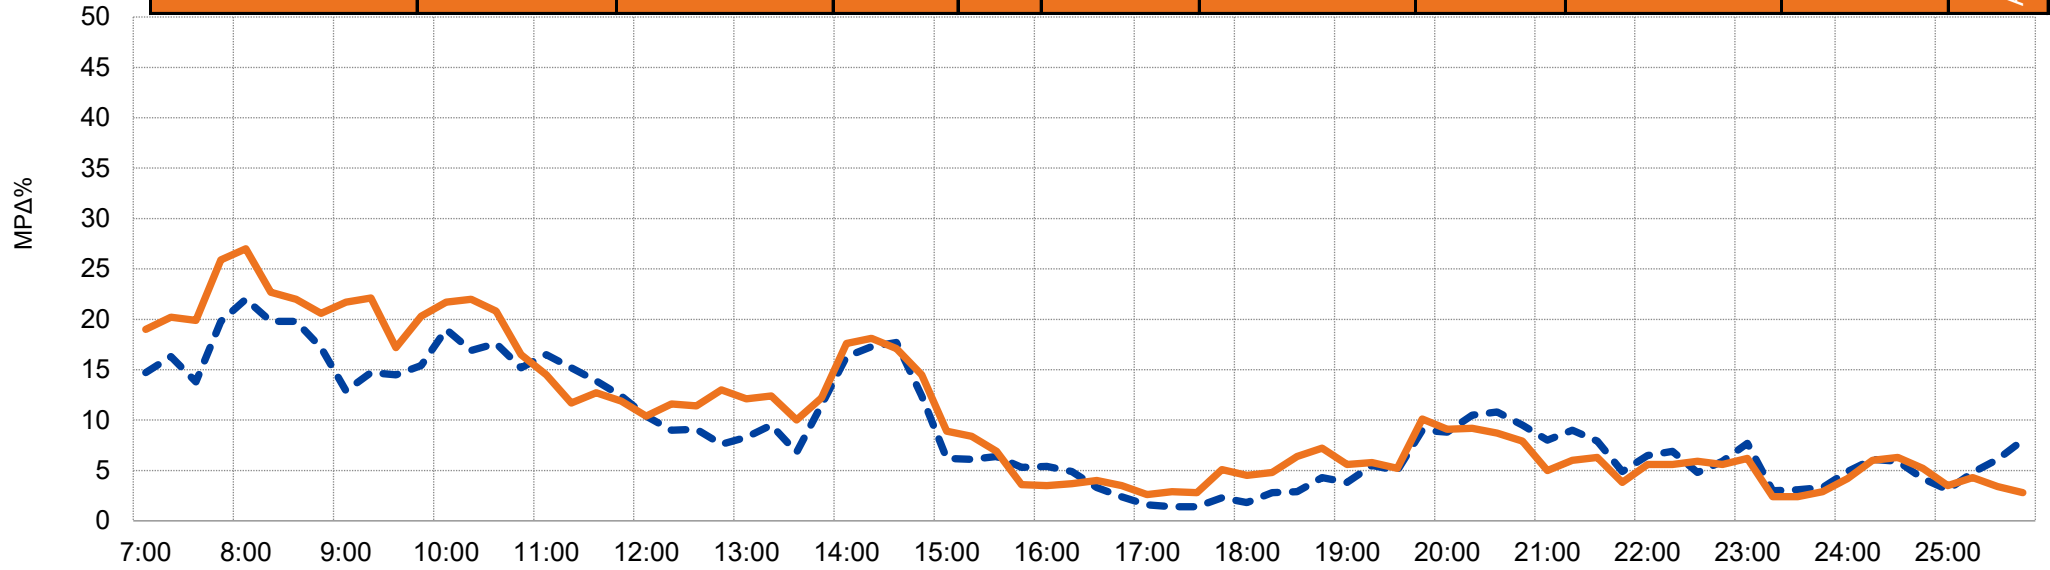

Σύνολο

Σύνολο

ANT1

Σύνολο

ALPHA

Σύνολο

STAR

23.04.2026	MASTER CHEF (E)	BREAKFAST@STAR	ΑΛΗΘΕΙΕΣ ΜΕ ΤΗ ΖΗΝΑ	ΕΙΔΗΣΕΙΣ STAR	FIRST DATES (E)	CASH OR TRASH	Ο ΤΡΟΧΟΣ ΤΗΣ ΤΥΧΗΣ	ΕΙΔΗΣΕΙΣ STAR	MASTER CHEF	ΞΕΝΗ ΤΑΙΝΙΑ: ΑΠΟΔΕΙΞΗ ΕΝΟΧΗΣ
30.04.2026	MASTER CHEF (E)	BREAKFAST@STAR	ΑΛΗΘΕΙΕΣ ΜΕ ΤΗ ΖΗΝΑ	ΕΙΔΗΣΕΙΣ STAR	FIRST DATES (E)	CASH OR TRASH (E)	Ο ΤΡΟΧΟΣ ΤΗΣ ΤΥΧΗΣ	ΕΙΔΗΣΕΙΣ STAR	MASTER CHEF	ΞΕΝΗ ΤΑΙΝΙΑ: ΤΟ ΜΕΓΑΛΟ ΔΙΛΗΜΜΑ

Σύνολο

OPEN

ΜΑΚΤV

Σύνολο

Σύνολο

MEGA

Τηλε-γραφήματα

Για τη χθεσινή ημέρα και την αντίστοιχη ημέρα της προηγούμενης εβδομάδας, εξετάζονται τα μερίδια των σταθμών EPT 1, EPT2 ΣΠΟΡ, EPT 3, EPT NEWS ANT1, ALPHA, STAR, ΣΚΑΙ, OPEN, ΜΑΚΕΔΟΝΙΑ TV και MEGA και το πρόγραμμα που μετέδωσαν.

Χρονικές ζώνες:

02:00-25:59 (σύνολο ημέρας)

7:00-25:59, ανά 15 λεπτά

Δημογραφική κατηγορία:

Σύνολο 4+

Σημειώσεις:

- 1 Τα προγράμματα που εμφανίζονται στη ροή των γραφημάτων, καταγράφονται σύμφωνα με την ώρα έναρξής τους και έχουν διάρκεια τουλάχιστον 10 λεπτά.
- 2 Για την παραγωγή της υπηρεσίας χρησιμοποιείται το αρχείο τηλεθέασης που εμπεριέχει την προσωρινή ροή προγράμματος σταθμών.